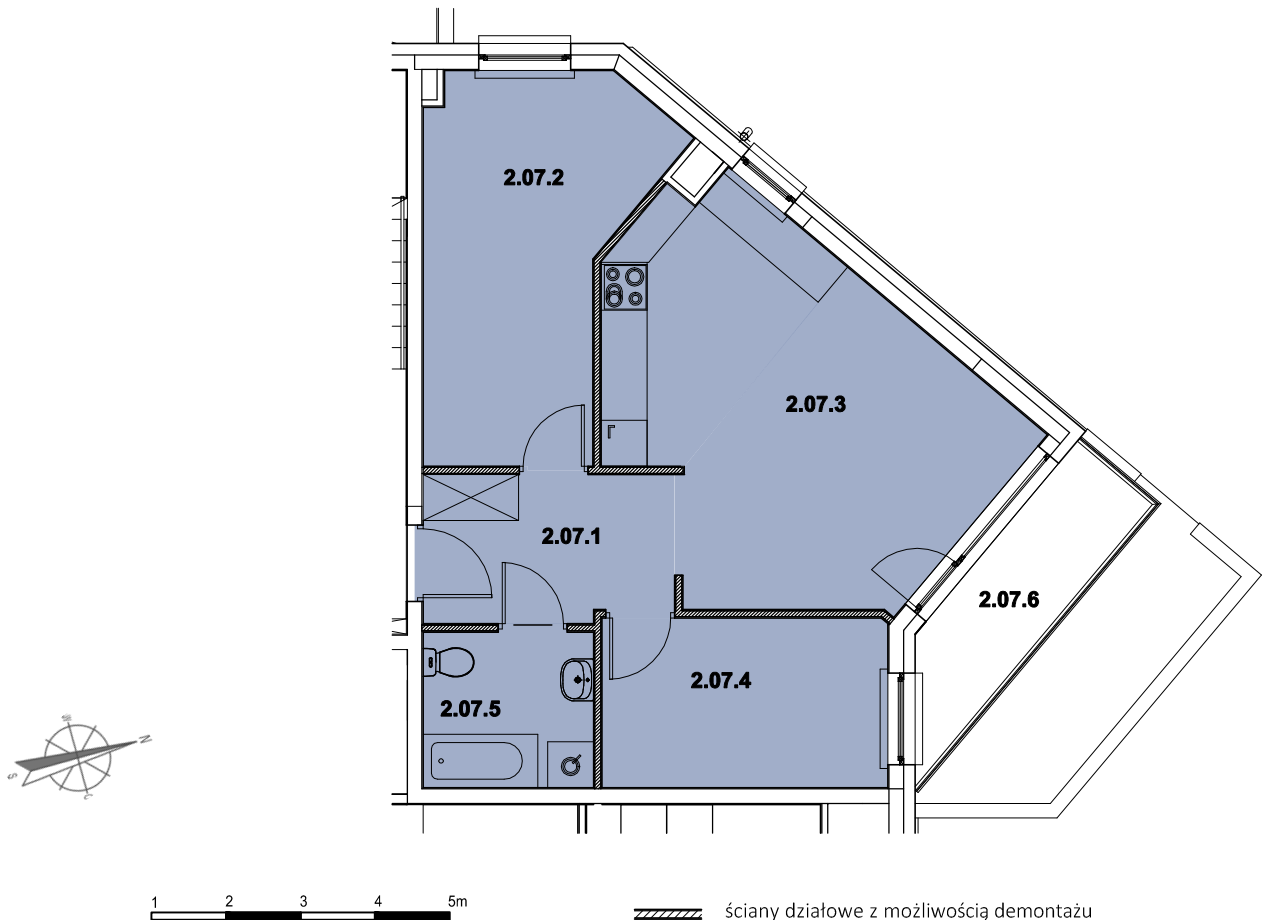

INBAP
DEVELOPER

BIAŁA PODLASKA

OSIEDLE MIESZKANIOWE - PIASKOWA

MIESZKANIE NR C.7

Budynek C

Piętro 1

2 pokoje, aneks kuchenny, łazienka,
przedpokój

Powierzchnia użytkowa 55,51 m²

→ sprzedaz@inbap.com

→ 500 378 503

→ www.inbapdeveloper.com

RZUT POZIOMY MIESZKANIA

ZESTAWIENIE POWIERZCHNI POMIESZCZEŃ

Lp.	pomieszczenie	pow. użytkowa [m ²]
7.1	przedpokój	6,69
7.2	pokój	13,45
7.3	pokój + aneks kuchenny	21,96
7.4	pokój	8,63
7.5	łazienka	4,78
mieszkanie nr C.7		55,51
7.6	balkon	5,20

MIESZKANIE NR C.7