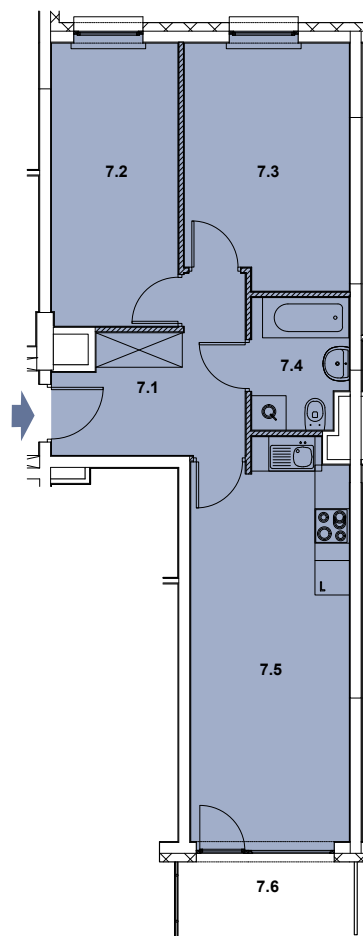

MIESZKANIE A.7

Budynek A, klatka I

Piętro 1

3 pokoje, aneks kuchenny, łazienka, przedpokój

Powierzchnia użytkowa 54,54 m²

→ sprzedaz@inbap.com

→ 500 378 503

→ www.inbapdeveloper.com

RZUT POZIOMY MIESZKANIA

▨ ściany działowe z możliwością demontażu

ZESTAWIENIE POWIERZCHNI POMIESZCZEŃ

Lp.	pomieszczenie	pow. użytkowa [m ²]
7.1	przedpokój	8,18
7.2	pokój	11,17
7.3	pokój	12,29
7.4	łazienka	4,02
7.5	pokój + aneks kuchenny	18,88
mieszkanie nr A.7		54,54
7.6	balkon	3,98