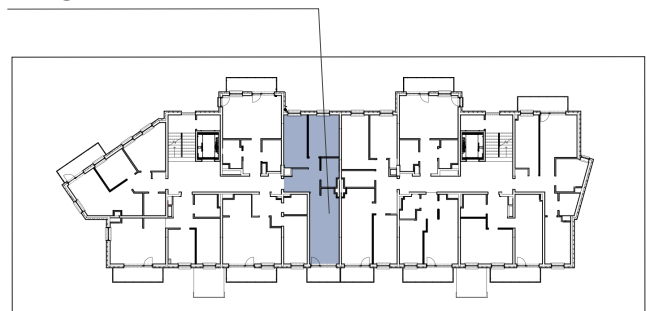

MIESZKANIE NR A.7

ul. Włoska

ul. Piaskowa