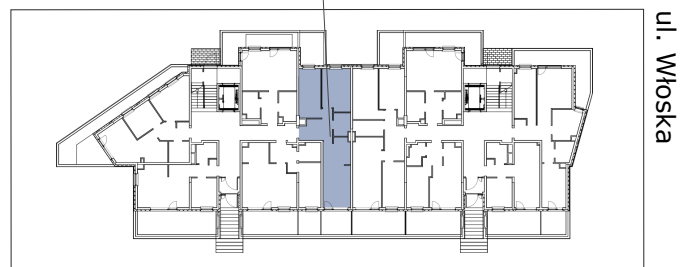

MIESZKANIE NR A.4