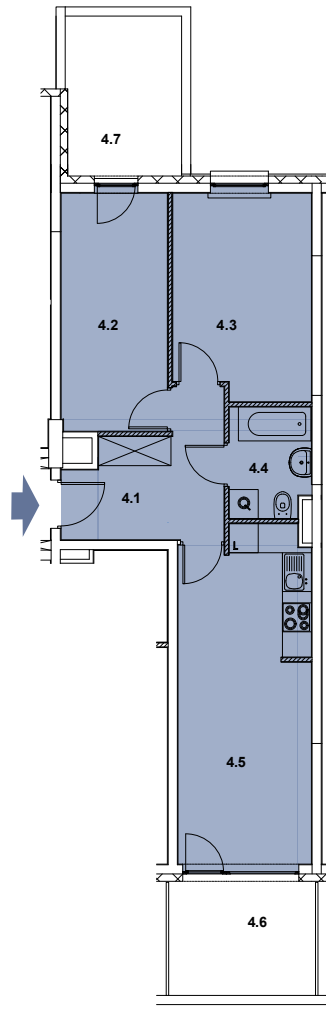

INBAP
DEVELOPER

BIAŁA PODLASKA

OSIEDLE MIESZKANIOWE - PIASKOWA

MIESZKANIE A.4

Budynek A, klatka I

Parter

3 pokoje, aneks kuchenny, łazienka, przedpokój

Powierzchnia użytkowa 54,72 m²

→ sprzedaz@inbap.com

→ 500 378 503

→ www.inbapdeveloper.com

RZUT POZIOMY MIESZKANIA

ściany działowe z możliwością demontażu

ZESTAWIENIE POWIERZCHNI POMIESZCZEŃ

Lp.	pomieszczenie	pow. użytkowa [m ²]
4.1	przedpokój	8,18
4.2	pokój	11,17
4.3	pokój	12,29
4.4	łazienka	4,09
4.5	pokój + aneks kuchenny	18,99
mieszkanie nr A.4		54,72
4.6	taras	7,17
4.7	ogródek	7,89