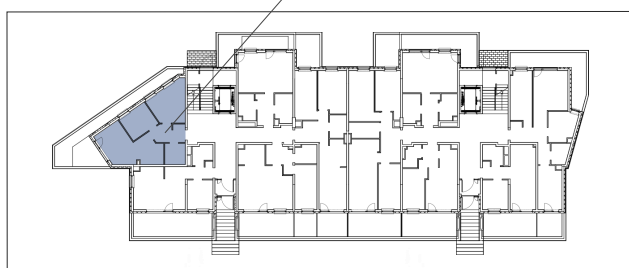

MIESZKANIE NR A.2

ul. Włoska

ul. Piaskowa