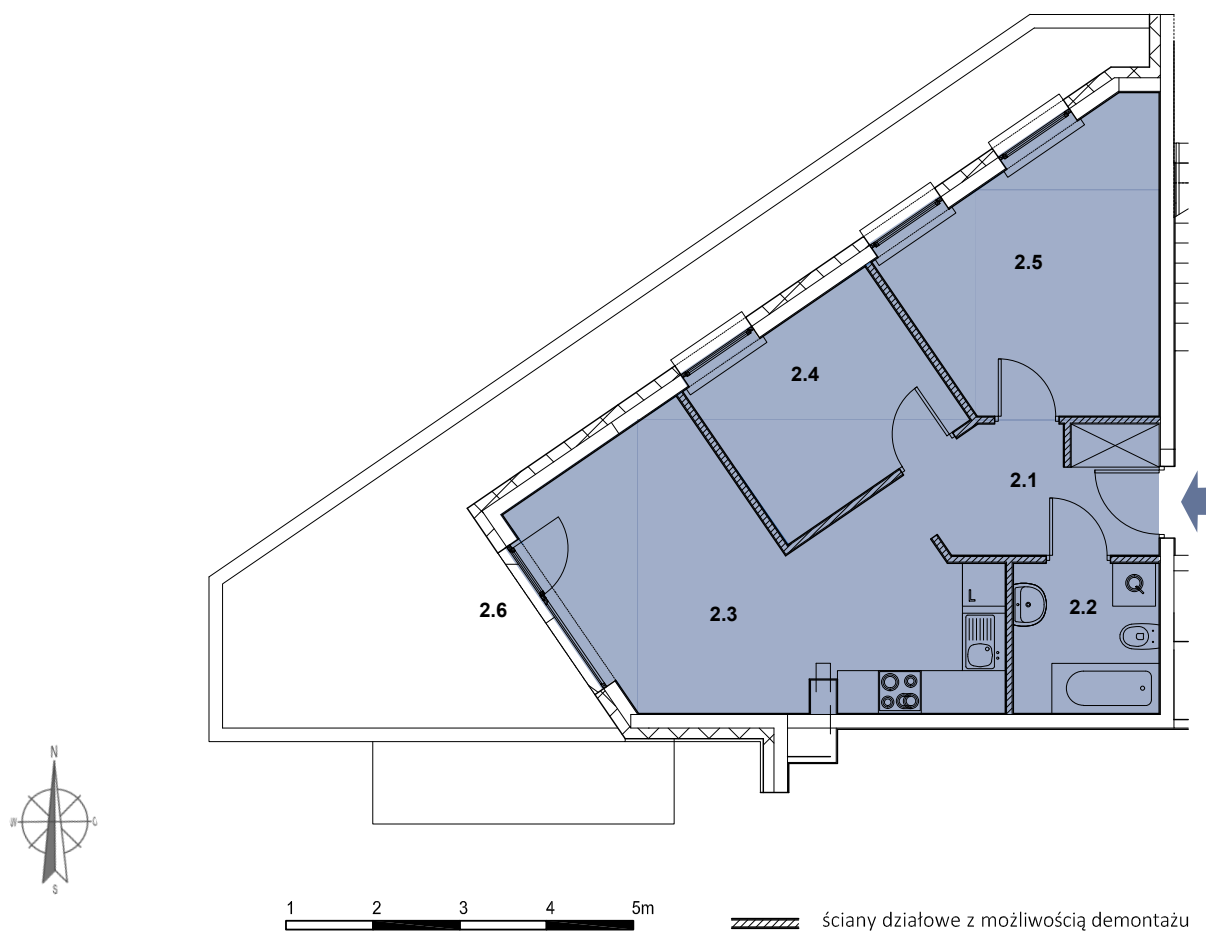

INBAP
DEVELOPER

BIAŁA PODLASKA

OSIEDLE MIESZKANIOWE - PIASKOWA

MIESZKANIE A.2

Budynek A, klatka I

Parter

3 pokoje, aneks kuchenny, łazienka,
przedpokój

Powierzchnia użytkowa 51,42 m²

→ sprzedaz@inbap.com

→ 500 378 503

→ www.inbapdeveloper.com

RZUT POZIOMY MIESZKANIA

ZESTAWIENIE POWIERZCHNI POMIESZCZEŃ

Lp.	pomieszczenie	pow. użytkowa [m ²]
2.1	przedpokój	6,30
2.2	łazienka	4,51
2.3	pokój + aneks kuchenny	19,31
2.4	pokój	8,51
2.5	pokój	12,79
mieszkanie nr A.2		51,42
2.6	ogródek	25,60