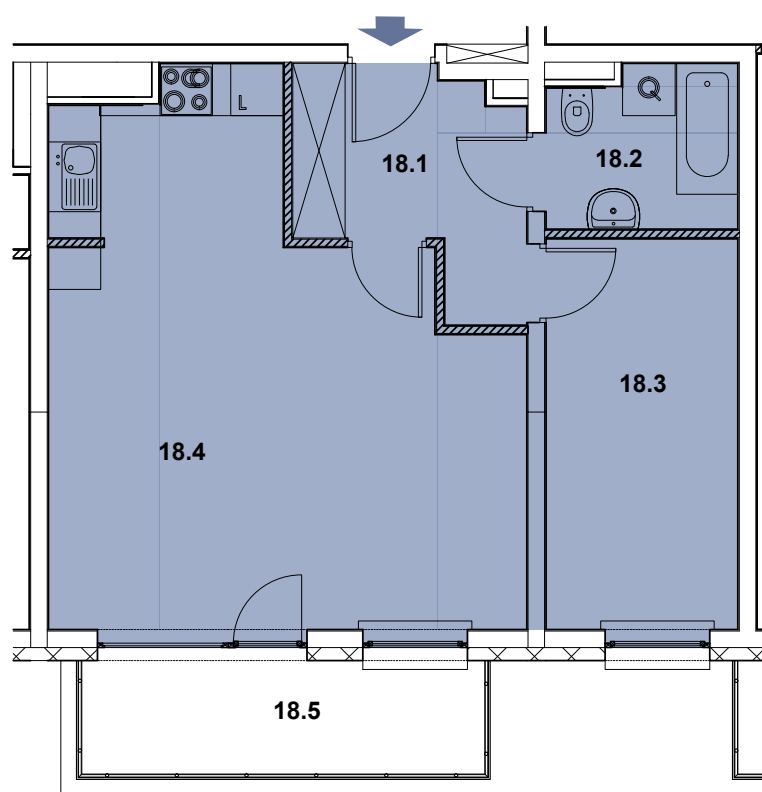

MIESZKANIE A.18

Budynek A, klatka I

Piętro 3

2 pokoje, aneks kuchenny, łazienka, przedpokój

Powierzchnia użytkowa 49,09 m²

→ sprzedaz@inbap.com

→ 500 378 503

→ www.inbapdeveloper.com

RZUT POZIOMY MIESZKANIA

1 2 3 4 5m

▨ ściany działowe z możliwością demontażu

ZESTAWIENIE POWIERZCHNI POMIESZCZEŃ

Lp.	pomieszczenie	pow. użytkowa [m ²]
18.1	przedpokój	6,47
18.2	łazienka	4,21
18.3	pokój	10,08
18.4	pokój + aneks kuchenny	28,33
mieszkanie nr A.18		49,09
18.5	balkon	6,00