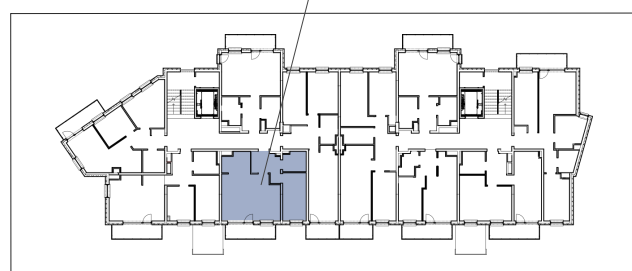

MIESZKANIE NR A.18

ul. Włoska

ul. Piaskowa