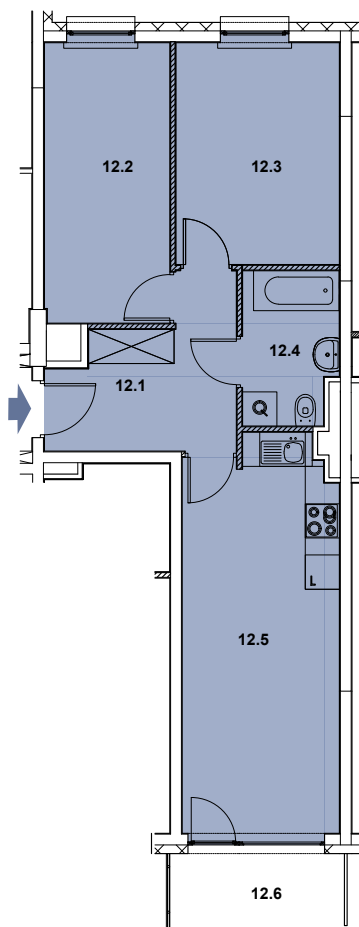

INBAP
DEVELOPER

BIAŁA PODLASKA

OSIEDLE MIESZKANIOWE - PIASKOWA

MIESZKANIE A.12

Budynek A, klatka I

Piętro 2

3 pokoje, aneks kuchenny, łazienka, przedpokój

Powierzchnia użytkowa 54,37 m²

→ sprzedaz@inbap.com

→ 500 378 503

→ www.inbapdeveloper.com

RZUT POZIOMY MIESZKANIA

▨ ściany działowe z możliwością demontażu

ZESTAWIENIE POWIERZCHNI POMIESZCZEŃ

Lp.	pomieszczenie	pow. użytkowa [m ²]
12.1	przedpokój	8,18
12.2	pokój	11,17
12.3	pokój	11,55
12.4	łazienka	4,71
12.5	pokój + aneks kuchenny	18,76
mieszkanie nr A.12		54,37
12.5	balkon	3,98