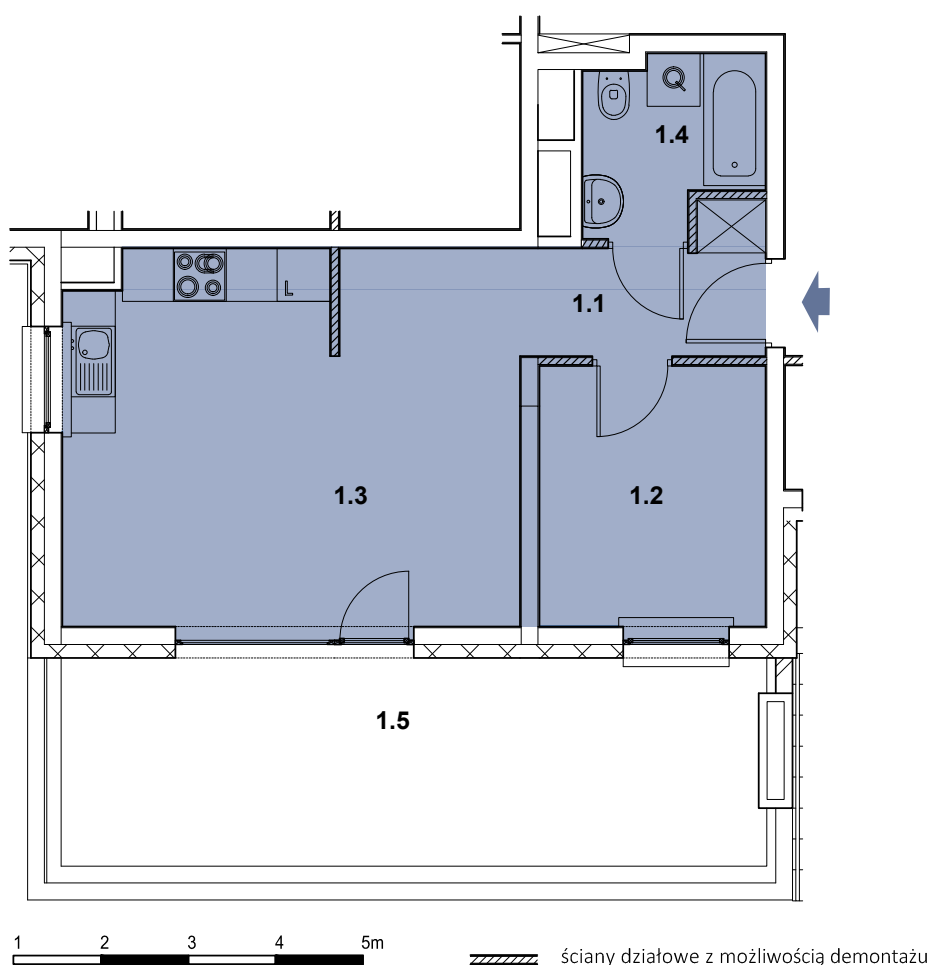

INBAP
DEVELOPER

BIAŁA PODLASKA

OSIEDLE MIESZKANIOWE - PIASKOWA

MIESZKANIE A.1

Budynek A, klatka I

Parter

2 pokoje, aneks kuchenny, łazienka,
przedpokój

Powierzchnia użytkowa 37,49 m²

→ sprzedaz@inbap.com

→ 500 378 503

→ www.inbapdeveloper.com

RZUT POZIOMY MIESZKANIA

ZESTAWIENIE POWIERZCHNI POMIESZCZEŃ

Lp.	pomieszczenie	pow. użytkowa [m ²]
1.1	przedpokój	4,10
1.2	pokój	7,69
1.3	pokój + aneks kuchenny	21,84
1.4	łazienka	3,86
mieszkanie nr A.1		37,49
1.5	taras	18,74