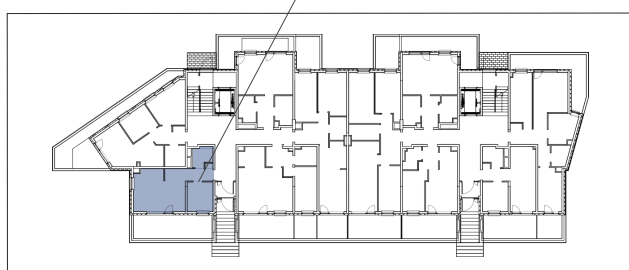

MIESZKANIE NR A.1

ul. Włostka

ul. Piaskowa