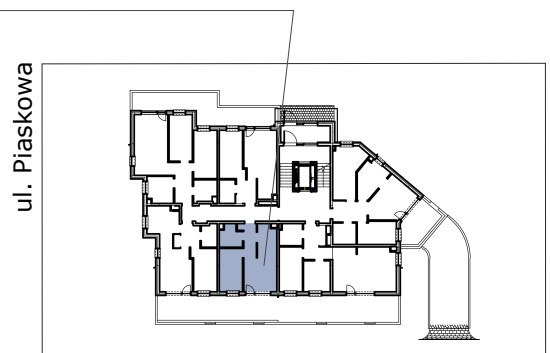

MIESZKANIE NR C.9