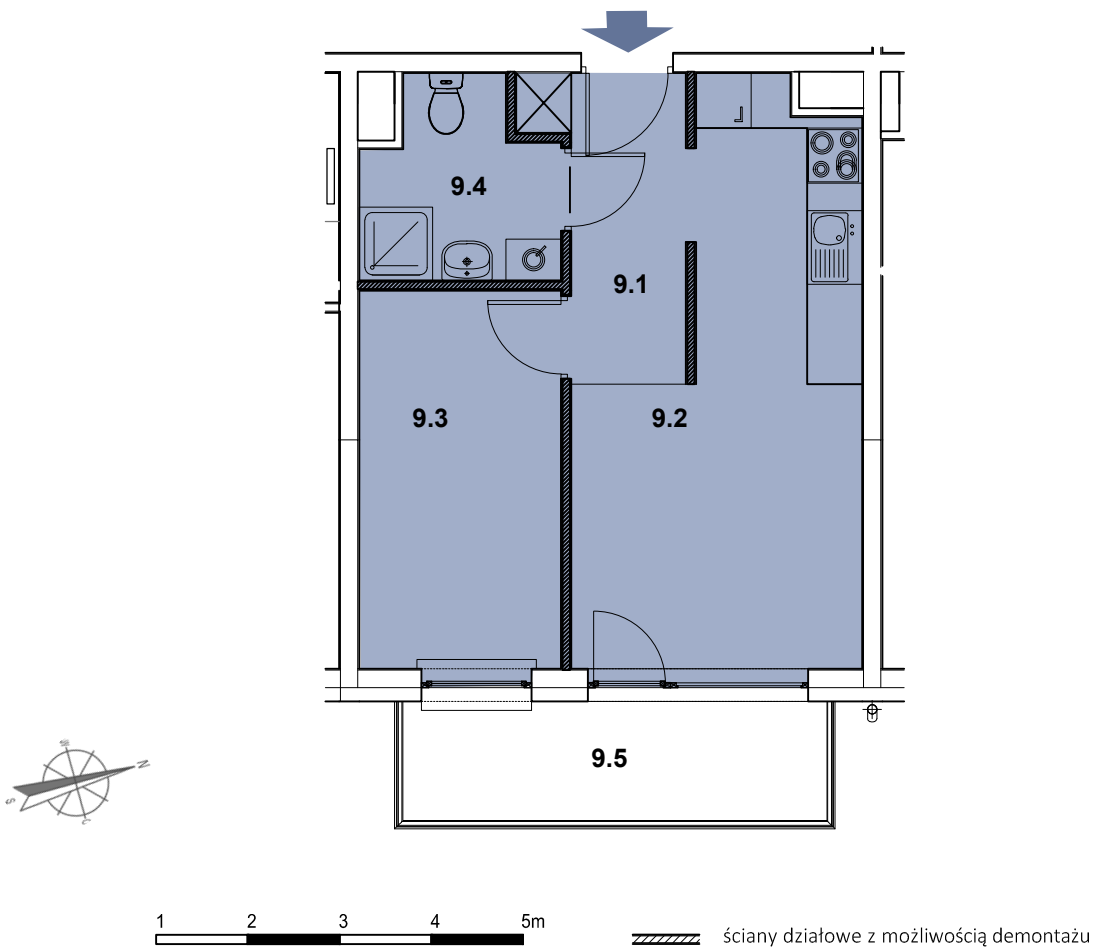

INBAP
DEVELOPER

BIAŁA PODLASKA

OSIEDLE MIESZKANIOWE - PIASKOWA

MIESZKANIE NR C.9

Budynek C

Piętro 1

2 pokoje, aneks kuchenny, łazienka,
przedpokój

Powierzchnia użytkowa 34,79 m²

→ sprzedaz@inbap.com

→ 500 378 503

→ www.inbapdeveloper.com

RZUT POZIOMY MIESZKANIA

ZESTAWIENIE POWIERZCHNI POMIESZCZEŃ

Lp.	pomieszczenie	pow. użytkowa [m ²]
9.1	przedpokój	5,03
9.2	pokój + aneks kuchenny	15,94
9.3	pokój	9,42
9.4	łazienka	4,40
mieszkanie nr C.9		34,79
9.5	balkon	6,00

MIESZKANIE NR C.9

ul. Włoska