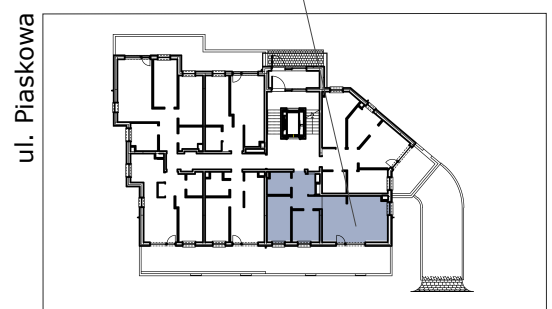

MIESZKANIE NR C.8