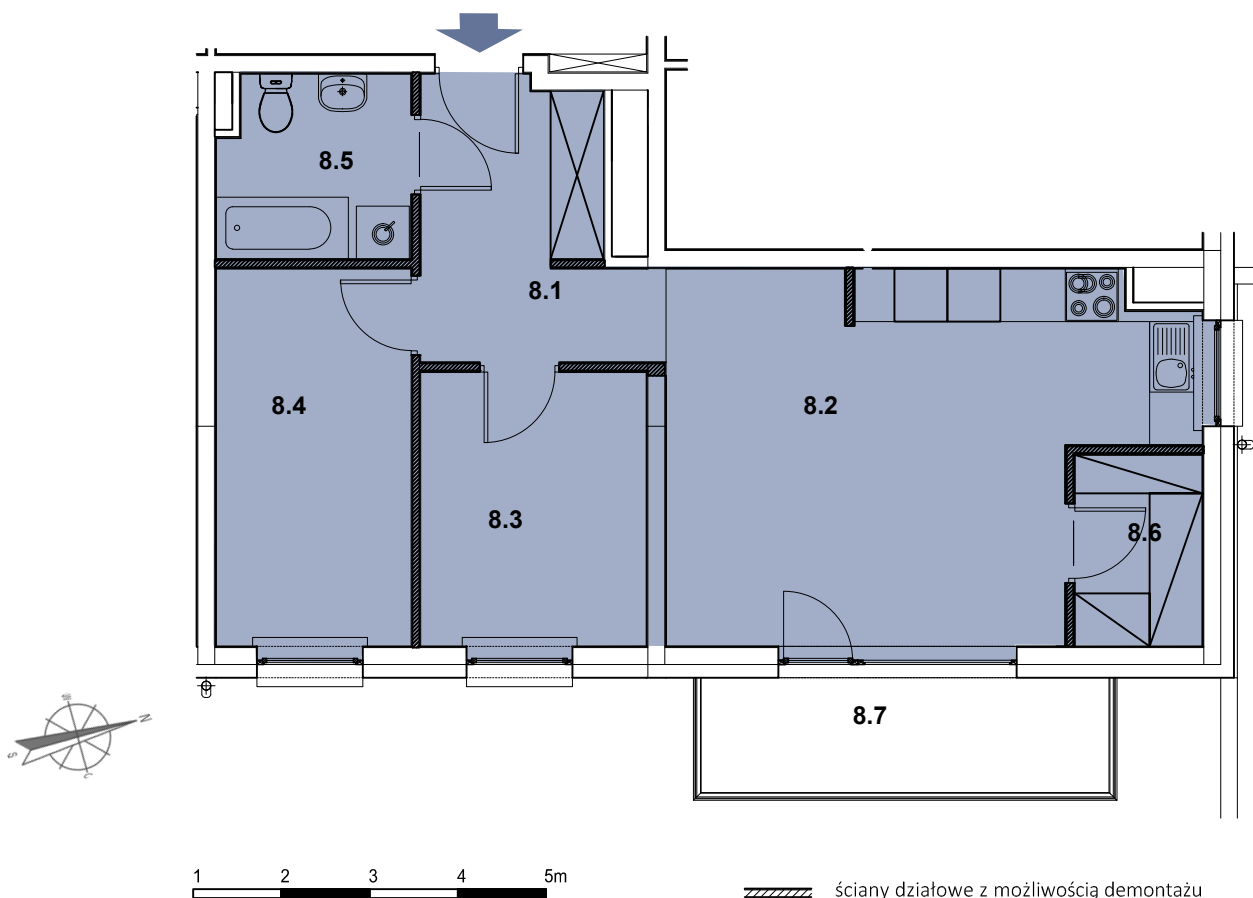

Budynek C

Piętro 1

3 pokoje, aneks kuchenny, łazienka,
przedpokój, garderoba

Powierzchnia użytkowa 56,09 m²

→ sprzedaz@inbap.com

→ 500 378 503

→ www.inbapdeveloper.com

RZUT POZIOMY MIESZKANIA

▨ ściany działowe z możliwością demontażu

ZESTAWIENIE POWIERZCHNI POMIESZCZEŃ

Lp.	pomieszczenie	pow. użytkowa [m ²]
8.1	przedpokój	7,58
8.2	pokój + aneks kuchenny	22,39
8.3	pokój	8,28
8.4	pokój	9,82
8.5	łazienka	4,68
8.6	garderoba	3,34
mieszkanie nr C.8		56,09
8.7	balkon	6,00

MIESZKANIE NR C.8

ul. Włoska