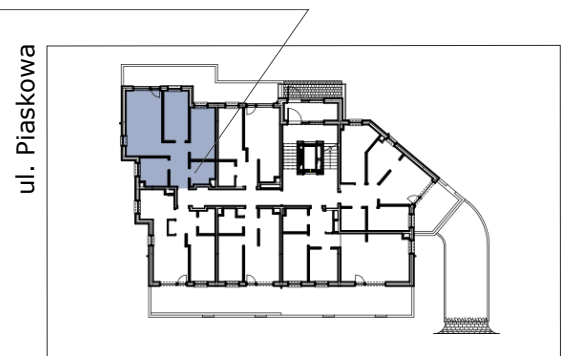

MIESZKANIE NR C.5