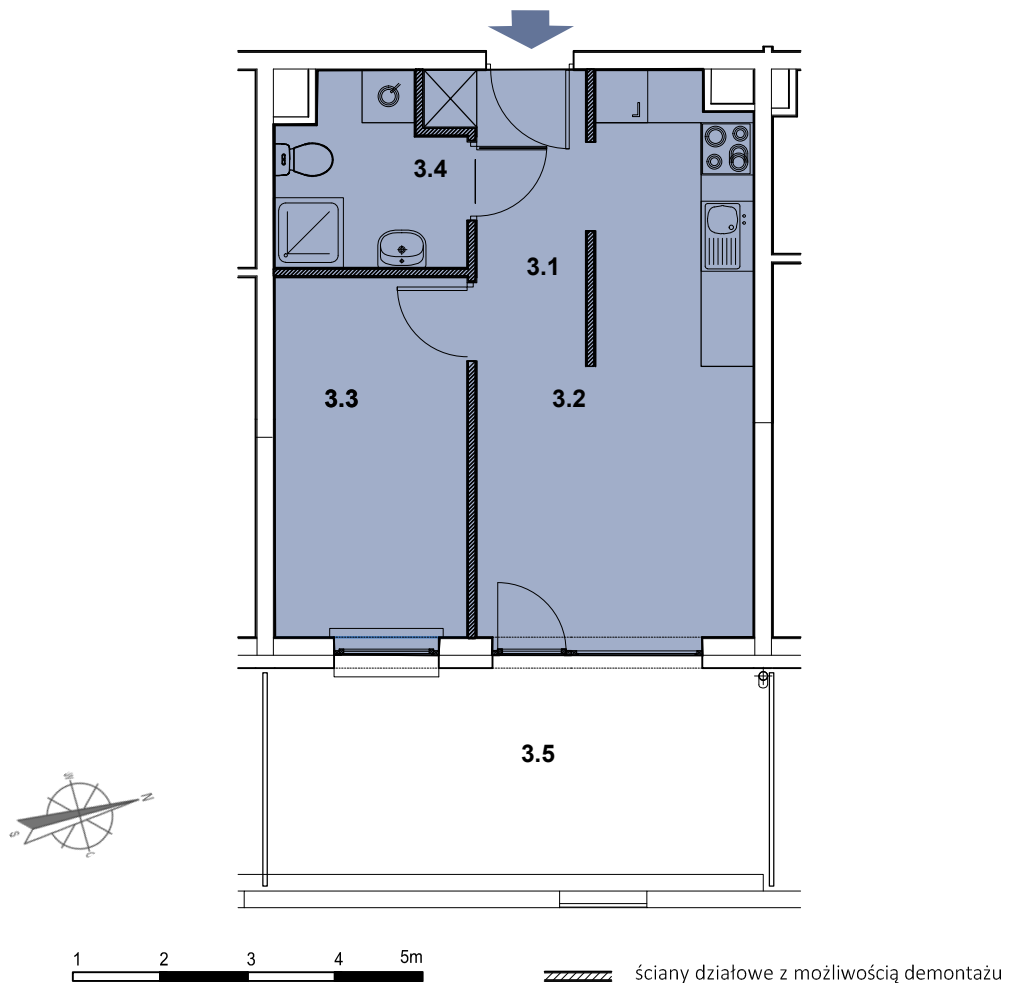

Budynek C

Parter

2 pokoje, aneks kuchenny, łazienka, przedpokój

Powierzchnia użytkowa 34,97 m²

→ sprzedaz@inbap.com

→ 500 378 503

→ www.inbapdeveloper.com

RZUT POZIOMY MIESZKANIA

ZESTAWIENIE POWIERZCHNI POMIESZCZEŃ

Lp.	pomieszczenie	pow. użytkowa [m ²]
3.1	przedpokój	5,03
3.2	pokój + aneks kuchenny	16,04
3.3	pokój	9,42
3.4	łazienka	4,49
mieszkanie nr C.3		34,97
3.5	taras	13,56

MIESZKANIE NR C.3