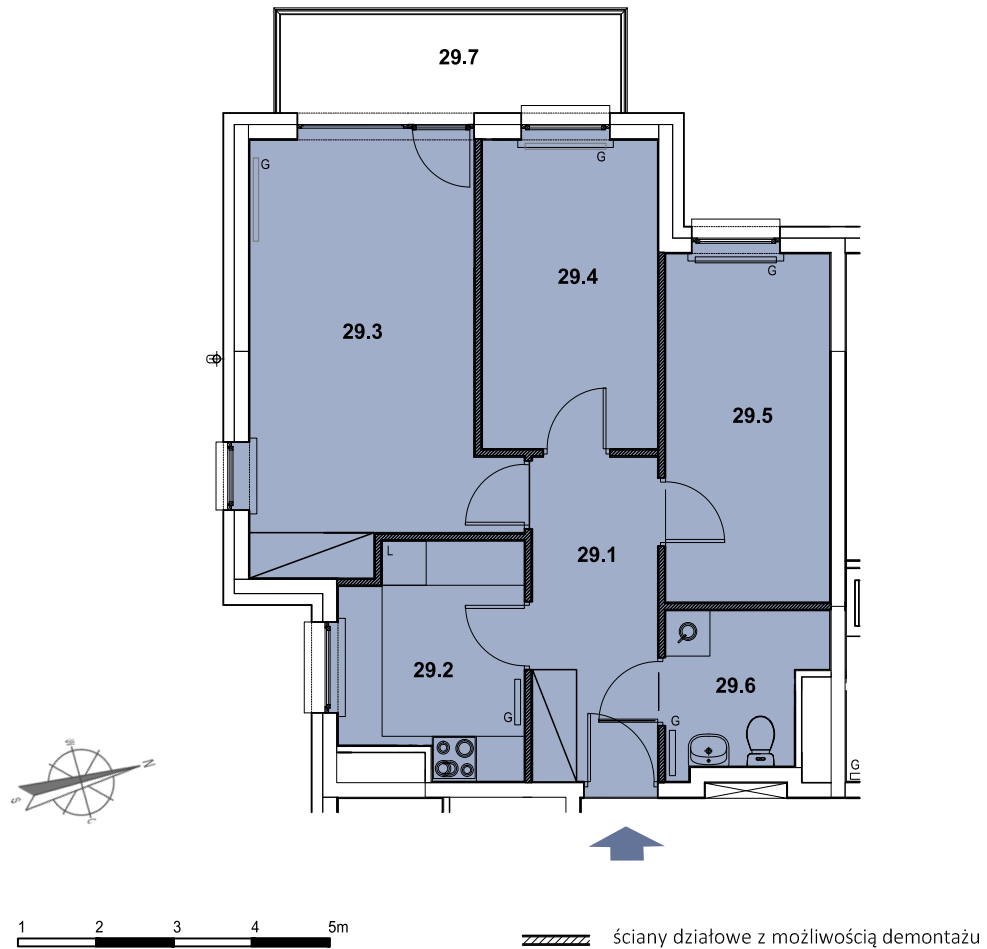

Budynek C

Piętro 4

3 pokoje, kuchnia, łazienka, przedpokój

Powierzchnia użytkowa 58,47 m²

→ sprzedaz@inbap.com

→ 500 378 503

→ www.inbapdeveloper.com

RZUT POZIOMY MIESZKANIA

ZESTAWIENIE POWIERZCHNI POMIESZCZEŃ

Lp.	pomieszczenie	pow. użytkowa [m ²]
29.1	przedpokój	7,86
29.2	kuchnia	7,42
29.3	pokój	18,02
29.4	pokój	10,21
29.5	pokój	10,66
29.6	łazienka	4,30
mieszkanie nr C.29		58,47
29.7	balkon	6,00

MIESZKANIE NR C.29