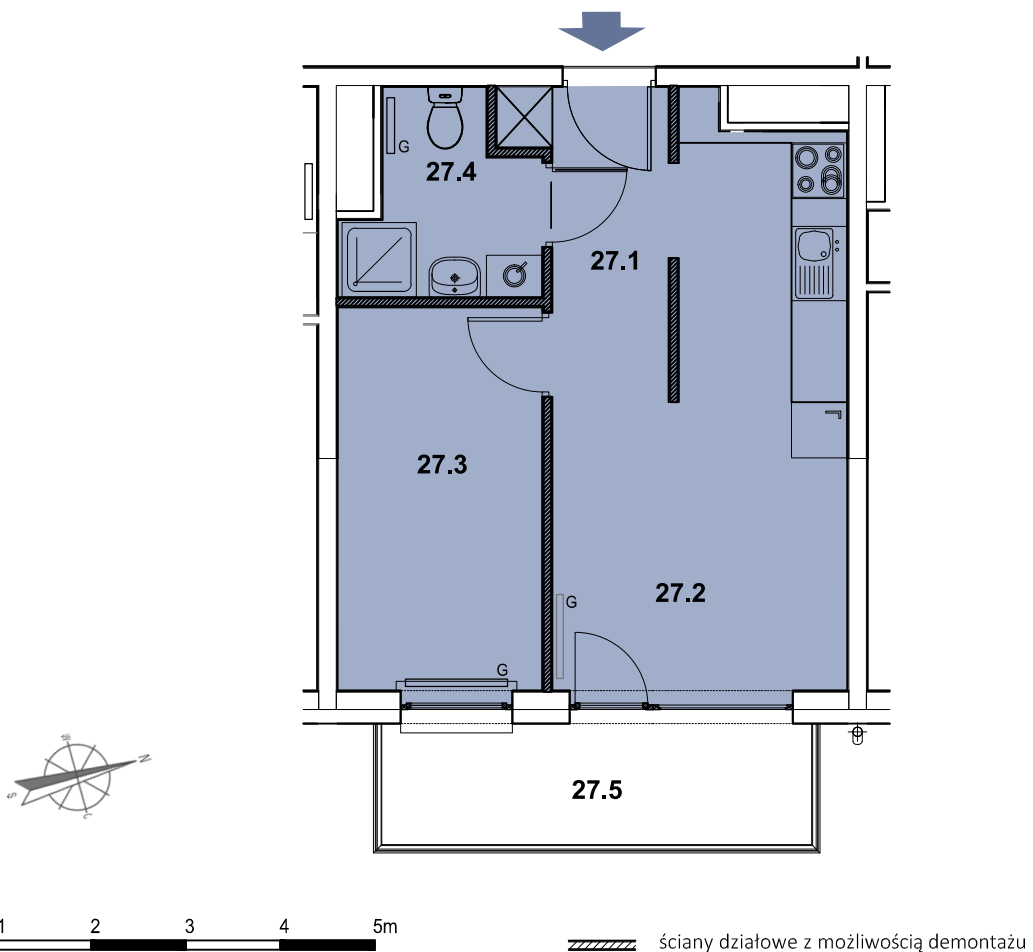

INBAP
DEVELOPER

BIAŁA PODLASKA

OSIEDLE MIESZKANIOWE - PIASKOWA

MIESZKANIE NR C.27

Budynek C

Piętro 4

2 pokoje, aneks kuchenny, łazienka,
przedpokój

Powierzchnia użytkowa 34,22 m²

→ sprzedaz@inbap.com

→ 500 378 503

→ www.inbapdeveloper.com

RZUT POZIOMY MIESZKANIA

ZESTAWIENIE POWIERZCHNI POMIESZCZEŃ

Lp.	pomieszczenie	pow. użytkowa [m ²]
27.1	przedpokój	5,03
27.2	pokój + aneks kuchenny	15,66
27.3	pokój	9,42
27.4	łazienka	4,11
mieszkanie nr C.27		34,22
27.5	balkon	6,00

MIESZKANIE NR C.27