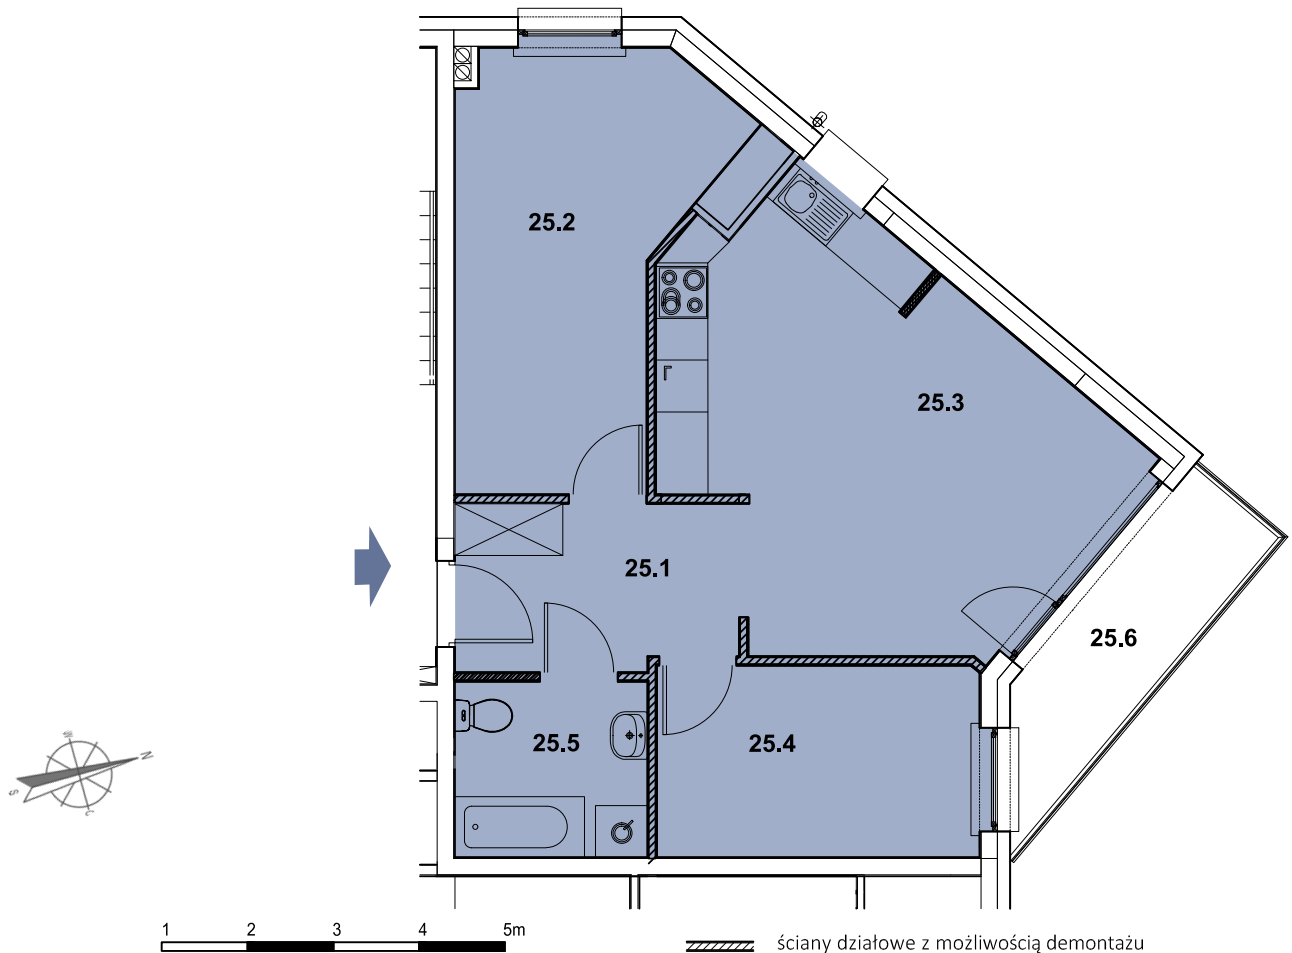

INBAP
DEVELOPER

BIAŁA PODLASKA

OSIEDLE MIESZKANIOWE - PIASKOWA

MIESZKANIE NR C.25

Budynek C

Piętro 4

3 pokoje, aneks kuchenny, łazienka,
przedpokój

Powierzchnia użytkowa 55,16m²

→ sprzedaz@inbap.com

→ 500 378 503

→ www.inbapdeveloper.com

RZUT POZIOMY MIESZKANIA

ZESTAWIENIE POWIERZCHNI POMIESZCZEŃ

Lp.	pomieszczenie	pow. użytkowa [m ²]
25.1	przedpokój	6,69
25.2	pokój	13,43
25.3	pokój + aneks kuchenny	21,63
25.4	pokój	8,63
25.5	łazienka	4,78
mieszkanie nr C.25		55,16
25.6	balkon	5,20

MIESZKANIE NR C.25