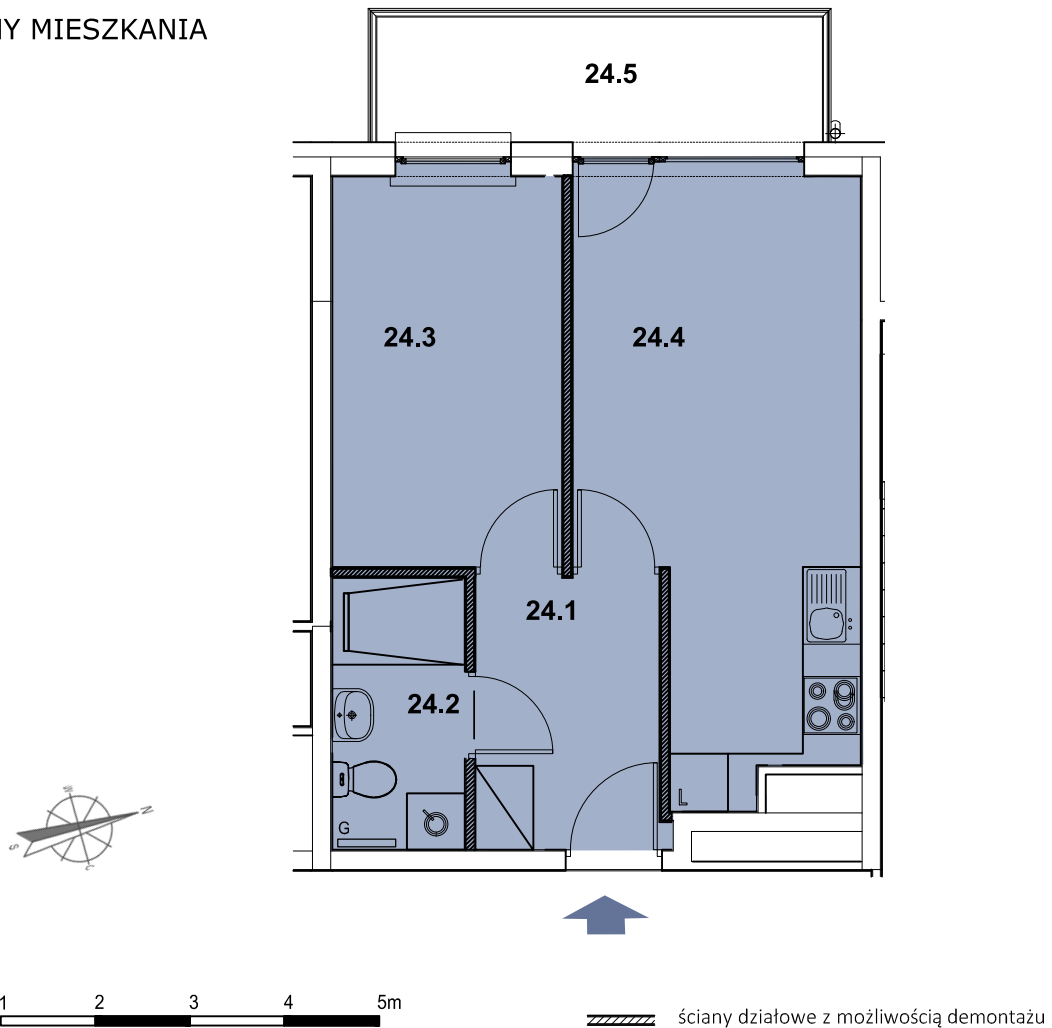

INBAP
DEVELOPER

BIAŁA PODLASKA

OSIEDLE MIESZKANIOWE - PIASKOWA

MIESZKANIE NR C.24

Budynek C

Piętro 3

2 pokoje, aneks kuchenny, łazienka,
przedpokój

Powierzchnia użytkowa 36,88 m²

→ sprzedaz@inbap.com

→ 500 378 503

→ www.inbapdeveloper.com

RZUT POZIOMY MIESZKANIA

ZESTAWIENIE POWIERZCHNI POMIESZCZEŃ

Lp.	pomieszczenie	pow. użytkowa [m ²]
24.1	przedpokój	5,83
24.2	łazienka	4,11
24.3	pokój	10,01
24.4	pokój + aneks kuchenny	16,93
mieszkanie nr C.24		36,88
24.5	balkon	6,00

MIESZKANIE NR C.24