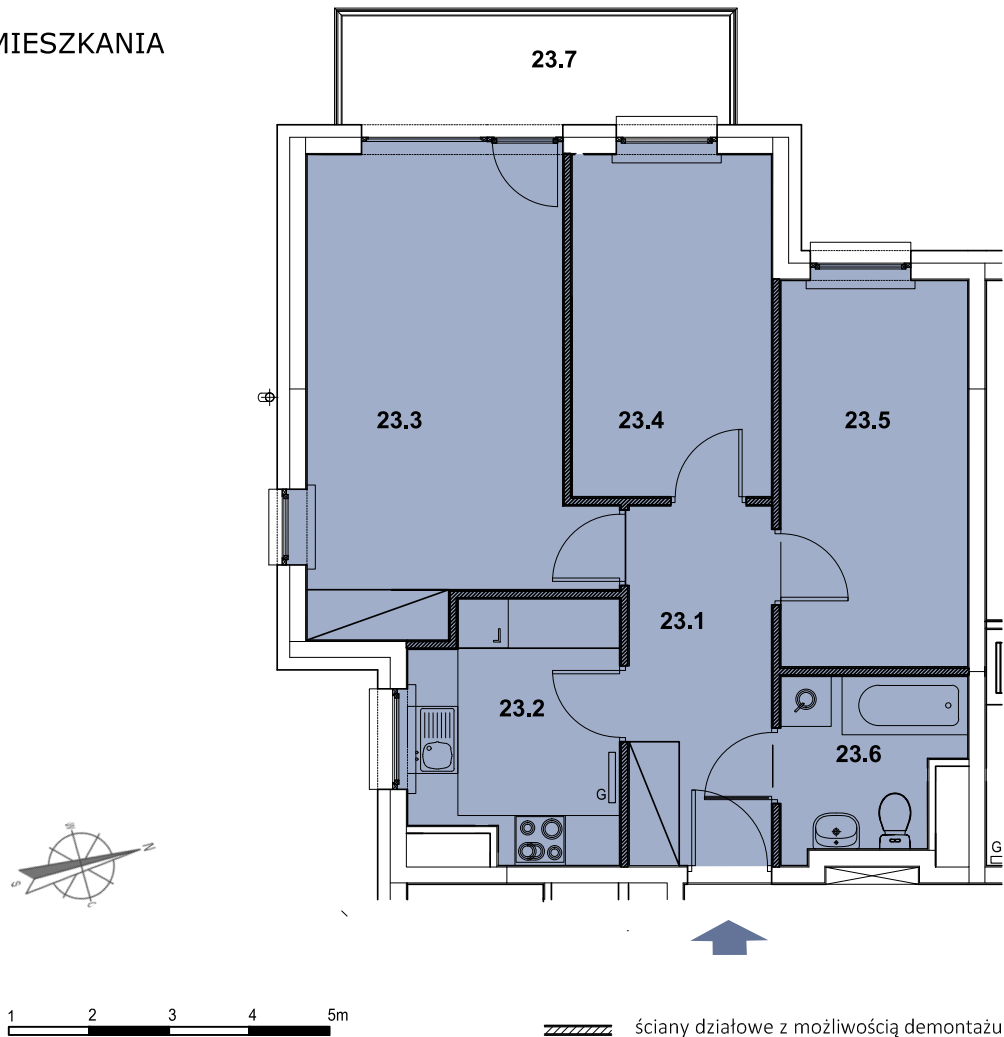

INBAP  
DEVELOPER

BIAŁA PODLASKA

OSIEDLE MIESZKANIOWE - PIASKOWA

MIESZKANIE NR C.23

Budynek C

Piętro 3

3 pokoje, kuchnia, łazienka, przedpokój

Powierzchnia użytkowa 58,66 m<sup>2</sup>

### RZUT POZIOMY MIESZKANIA

### ZESTAWIENIE POWIERZCHNI POMIESZCZEŃ

Lp.	pomieszczenie	pow. użytkowa [m <sup>2</sup> ]
23.1	przedpokój	7,86
23.2	kuchnia	7,52
23.3	pokój	18,02
23.4	pokój	10,21
23.5	pokój	10,66
23.6	łazienka	4,39
<b>mieszkanie nr C.23</b>		<b>58,66</b>
23.7	balkon	6,00