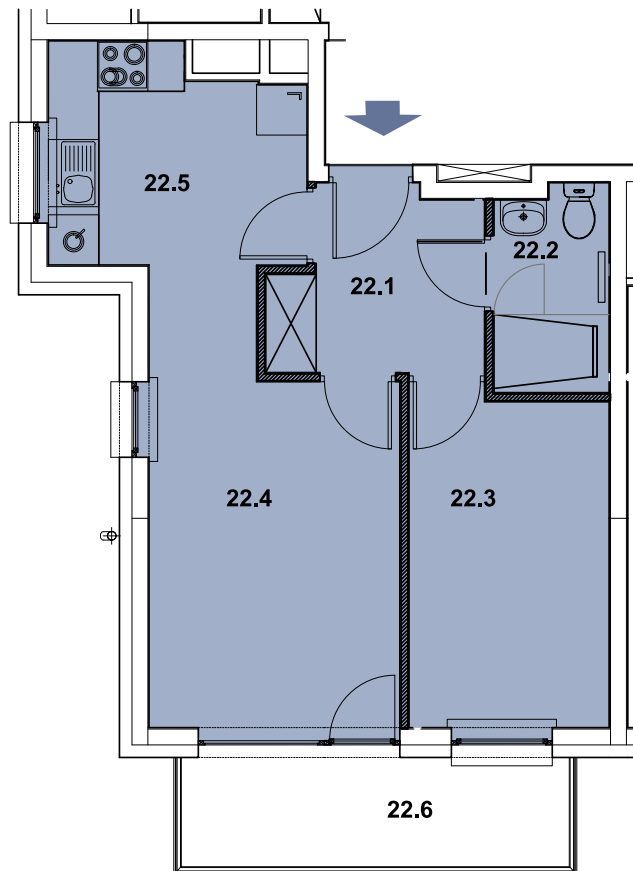

INBAP
DEVELOPER

BIAŁA PODLASKA

OSIEDLE MIESZKANIOWE - PIASKOWA

MIESZKANIE NR C.22

Budynek C

Piętro 3

2 pokoje, aneks kuchenny, łazienka,
przedpokój

Powierzchnia użytkowa 40,92 m²

→ sprzedaz@inbap.com

→ 500 378 503

→ www.inbapdeveloper.com

RZUT POZIOMY MIESZKANIA

ściany działowe z możliwością demontażu

ZESTAWIENIE POWIERZCHNI POMIESZCZEŃ

Lp.	pomieszczenie	pow. użytkowa [m ²]
22.1	przedpokój	5,50
22.2	łazienka	3,51
22.3	pokój	9,84
22.4	pokój	14,41
22.5	kuchnia	7,66
mieszkanie nr C.22		40,92
22.6	balkon	6,00

MIESZKANIE NR C.22

ul. Włoska