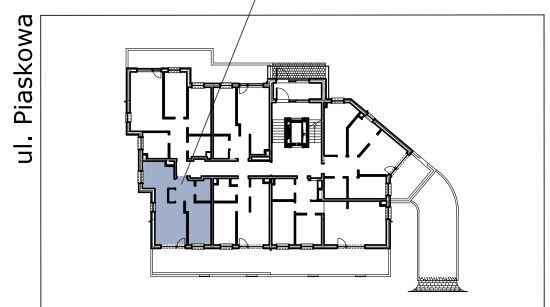

MIESZKANIE NR C.22