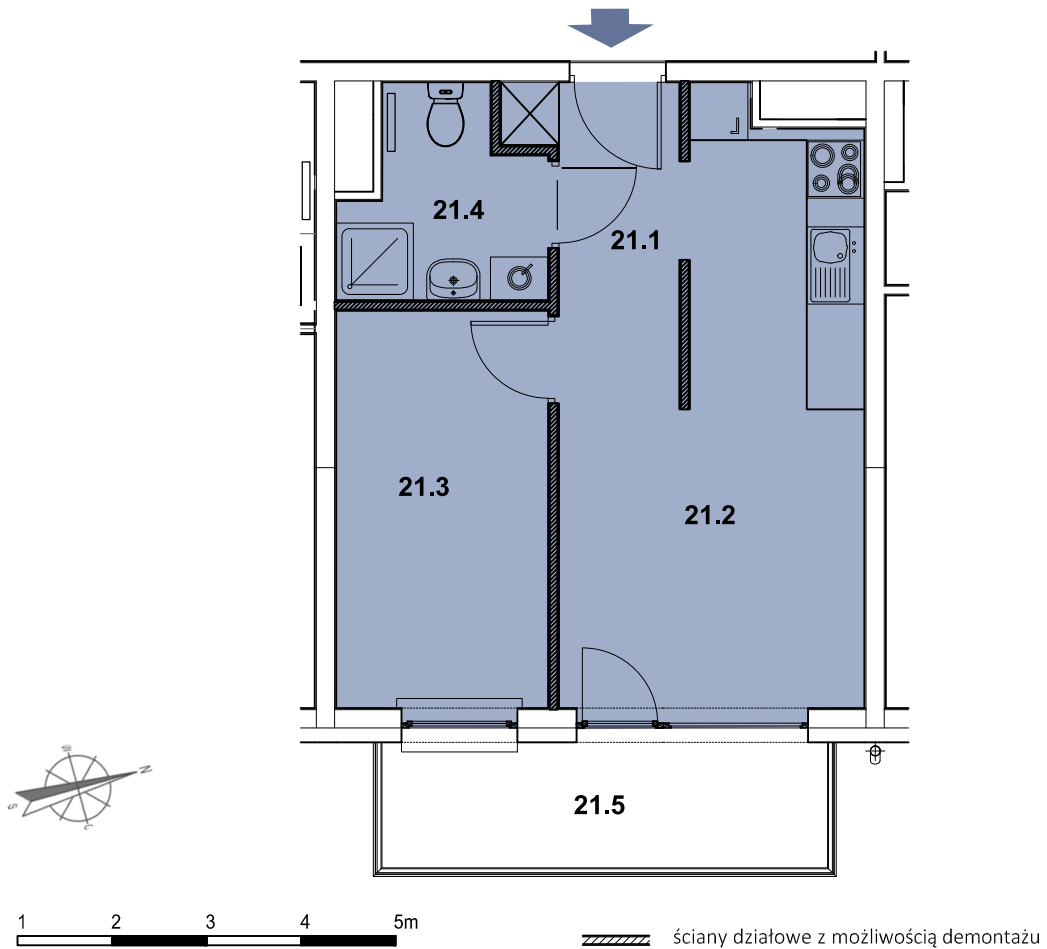

Budynek C

Piętro 3

2 pokoje, aneks kuchenny, łazienka,  
przedpokój

Powierzchnia użytkowa 34,41 m<sup>2</sup>

→ [sprzedaz@inbap.com](mailto:sprzedaz@inbap.com)

→ 500 378 503

→ [www.inbapdeveloper.com](http://www.inbapdeveloper.com)

RZUT POZIOMY MIESZKANIA

ZESTAWIENIE POWIERZCHNI POMIESZCZEŃ

Lp.	pomieszczenie	pow. użytkowa [m <sup>2</sup> ]
21.1	przedpokój	5,03
21.2	pokój + aneks kuchenny	15,75
21.3	pokój	9,42
21.4	łazienka	4,21
<b>mieszkanie nr C.21</b>		<b>34,41</b>
21.5	balkon	6,00

MIESZKANIE NR C.21

ul. Włoska