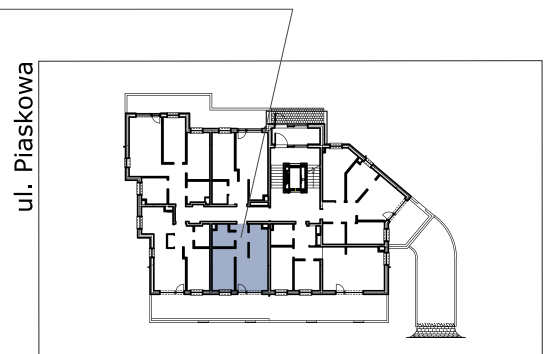

MIESZKANIE NR C.21