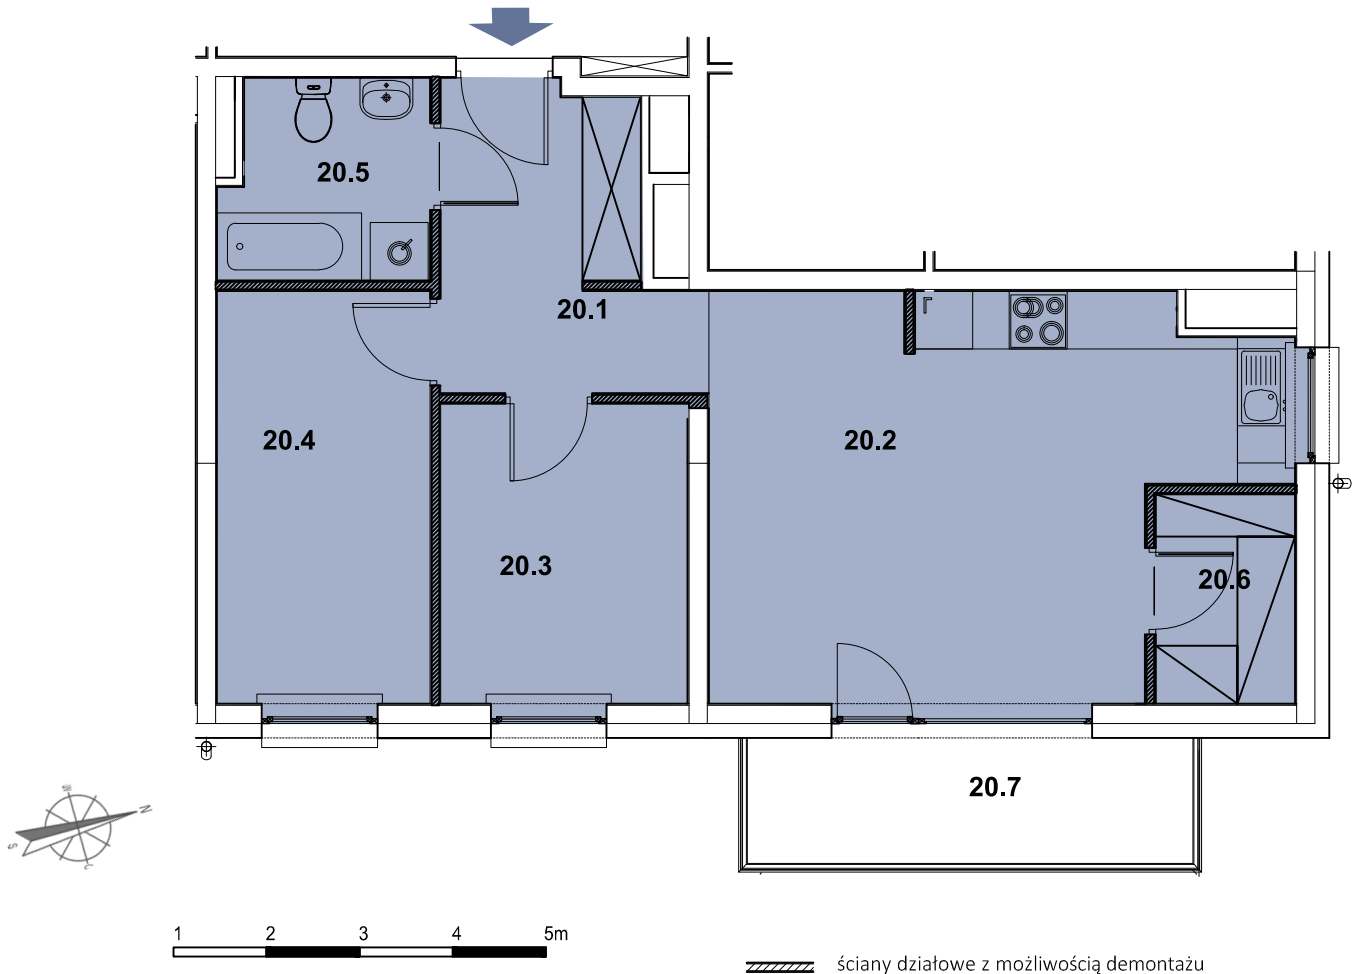

INBAP
DEVELOPER

BIAŁA PODLASKA

OSIEDLE MIESZKANIOWE - PIASKOWA

MIESZKANIE NR C.20

Budynek C

Piętro 3

3 pokoje, garderoba, aneks kuchenny,
łazienka, przedpokój

Powierzchnia użytkowa 55,80 m²

→ sprzedaz@inbap.com

→ 500 378 503

→ www.inbapdeveloper.com

RZUT POZIOMY MIESZKANIA

ZESTAWIENIE POWIERZCHNI POMIESZCZEŃ

Lp.	pomieszczenie	pow. użytkowa [m ²]
20.1	przedpokój	7,71
20.2	pokój + aneks kuchenny	22,09
20.3	pokój	8,28
20.4	pokój	9,82
20.5	łazienka	4,56
20.6	garderoba	3,34
mieszkanie nr C.20		55,80
20.7	balkon	6,00

MIESZKANIE NR C.20