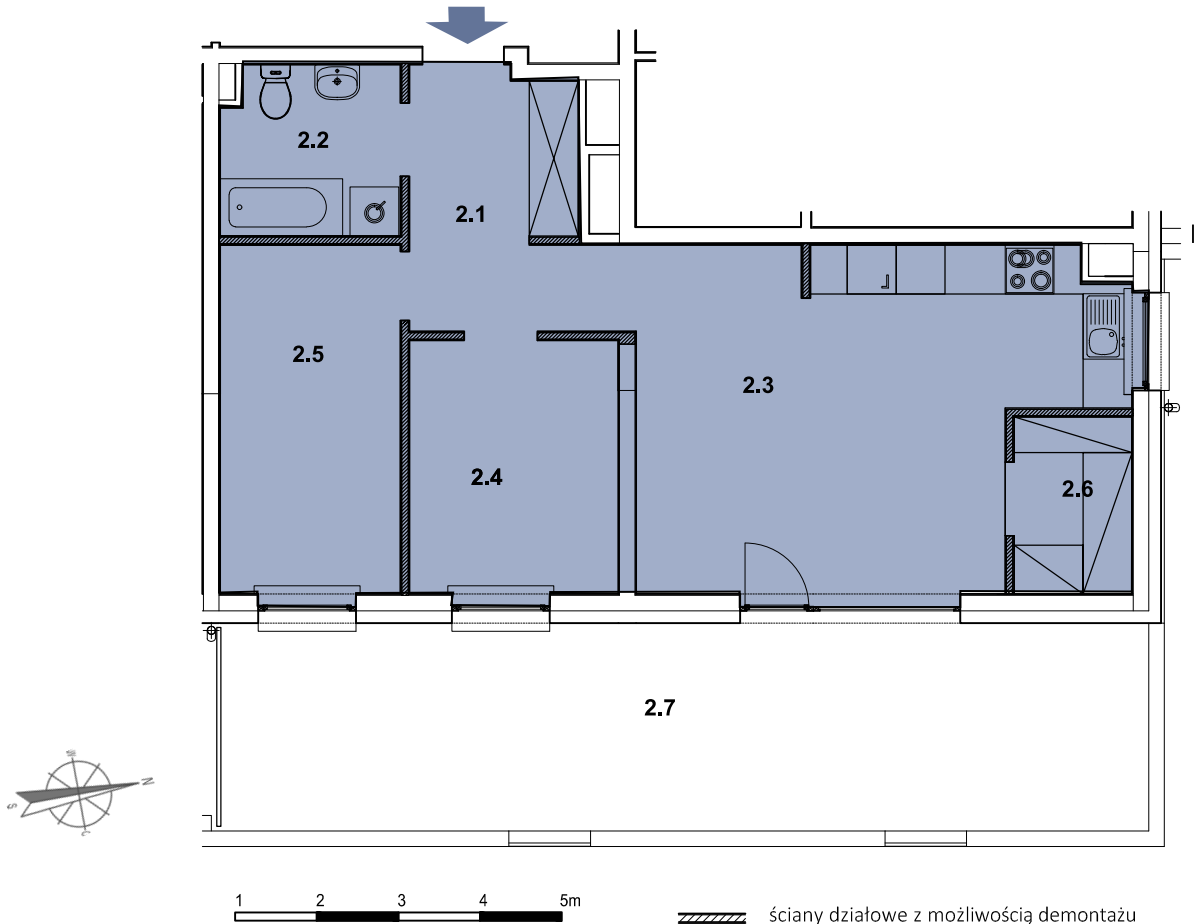

### MIESZKANIE NR C.2

Budynek C

Parter

3 pokoje, aneks kuchenny, łazienka,  
garderoba, przedpokój

Powierzchnia użytkowa 56,26 m<sup>2</sup>

→ sprzedaz@inbap.com

→ 500 378 503

→ www.inbapdeveloper.com

### RZUT POZIOMY MIESZKANIA

### ZESTAWIENIE POWIERZCHNI POMIESZCZEŃ

Lp.	pomieszczenie	pow. użytkowa [m <sup>2</sup> ]
2.1	przedpokój	7,58
2.2	łazienka	4,73
2.3	pokój + aneks kuchenny	22,51
2.4	pokój	8,28
2.5	pokój	9,82
2.6	garderoba	3,34
<b>mieszkanie nr C.2</b>		<b>56,26</b>
2.7	taras	29,00