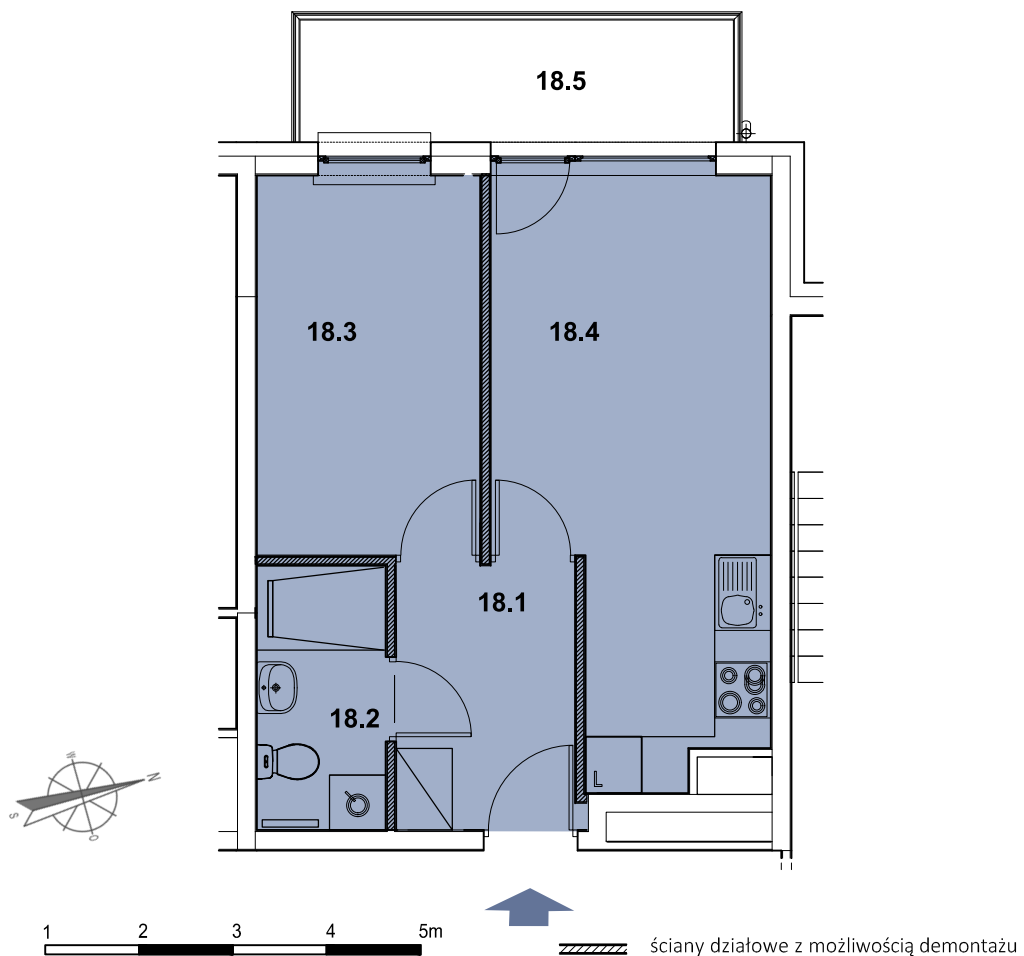

INBAP
DEVELOPER

BIAŁA PODLASKA

OSIEDLE MIESZKANIOWE - PIASKOWA

MIESZKANIE NR C.18

Budynek C

Piętro 2

2 pokoje, aneks kuchenny, łazienka, przedpokój

Powierzchnia użytkowa 36,98m²

→ sprzedaz@inbap.com

→ 500 378 503

→ www.inbapdeveloper.com

RZUT POZIOMY MIESZKANIA

ZESTAWIENIE POWIERZCHNI POMIESZCZEŃ

Lp.	pomieszczenie	pow. użytkowa [m ²]
18.1	przedpokój	5,83
18.2	łazienka	4,11
18.3	pokój	10,01
18.4	pokój + aneks kuchenny	17,03
mieszkanie nr C.18		36,98
18.5	balkon	6,00

MIESZKANIE NR C.18

ul. Włoska