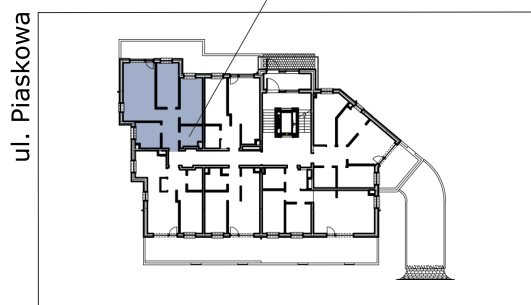

MIESZKANIE NR C.17