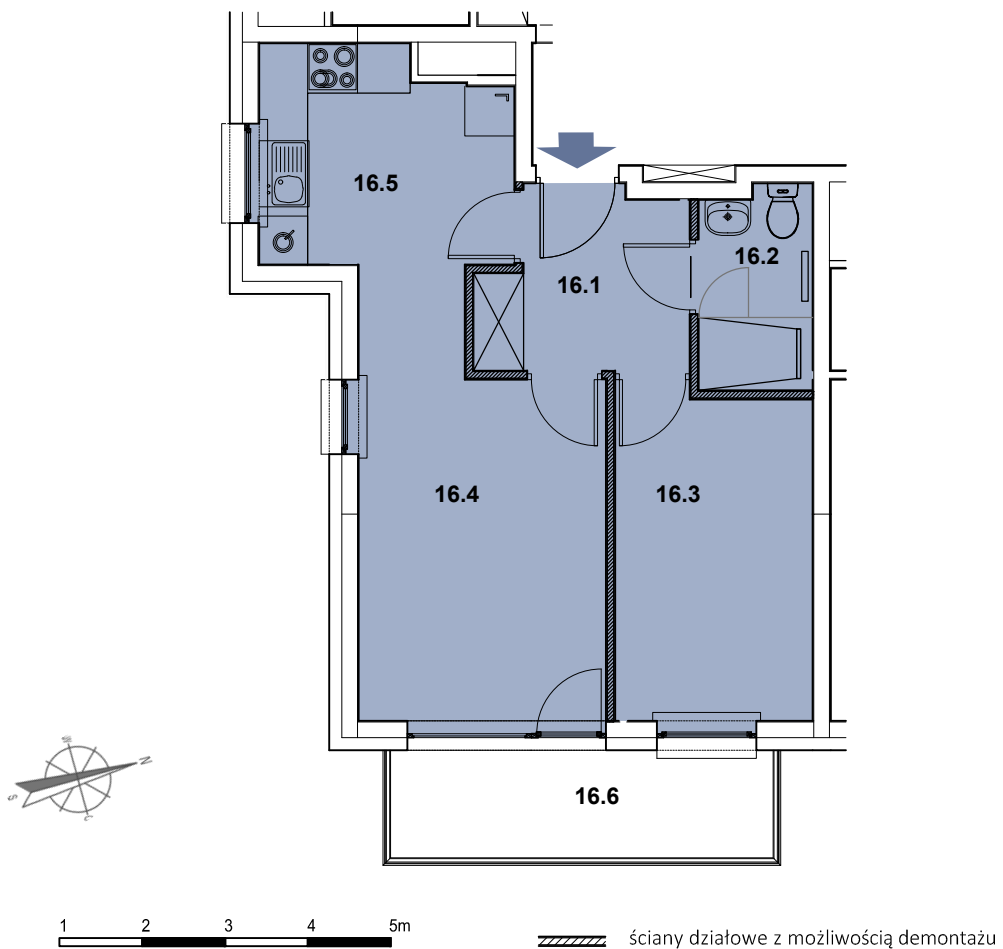

INBAP
DEVELOPER

BIAŁA PODLASKA

OSIEDLE MIESZKANIOWE - PIASKOWA

MIESZKANIE NR C.16

Budynek C

Piętro 2

2 pokoje, kuchnia, łazienka, przedpokój

Powierzchnia użytkowa 41,02 m²

→ sprzedaz@inbap.com

→ 500 378 503

→ www.inbapdeveloper.com

RZUT POZIOMY MIESZKANIA

ZESTAWIENIE POWIERZCHNI POMIESZCZEŃ

Lp.	pomieszczenie	pow. użytkowa [m ²]
16.1	przedpokój	5,50
16.2	łazienka	3,51
16.3	pokój	9,84
16.4	pokój	14,41
16.5	kuchnia	7,76
mieszkanie nr C.16		41,02
16.6	balkon	6,00

MIESZKANIE NR C.16

ul. Włoska