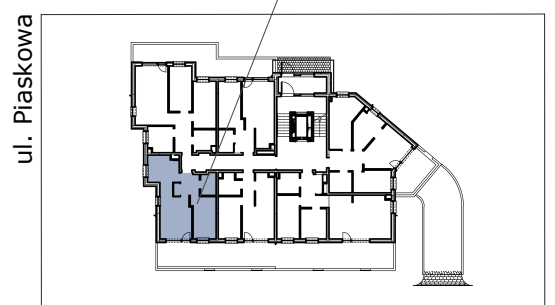

MIESZKANIE NR C.16