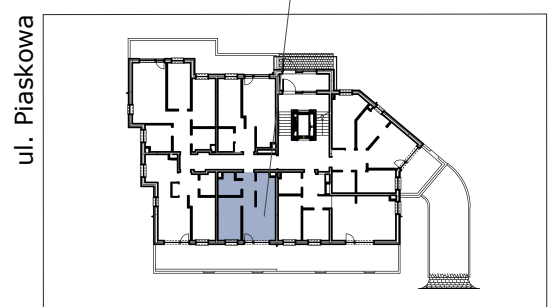

MIESZKANIE NR C.15