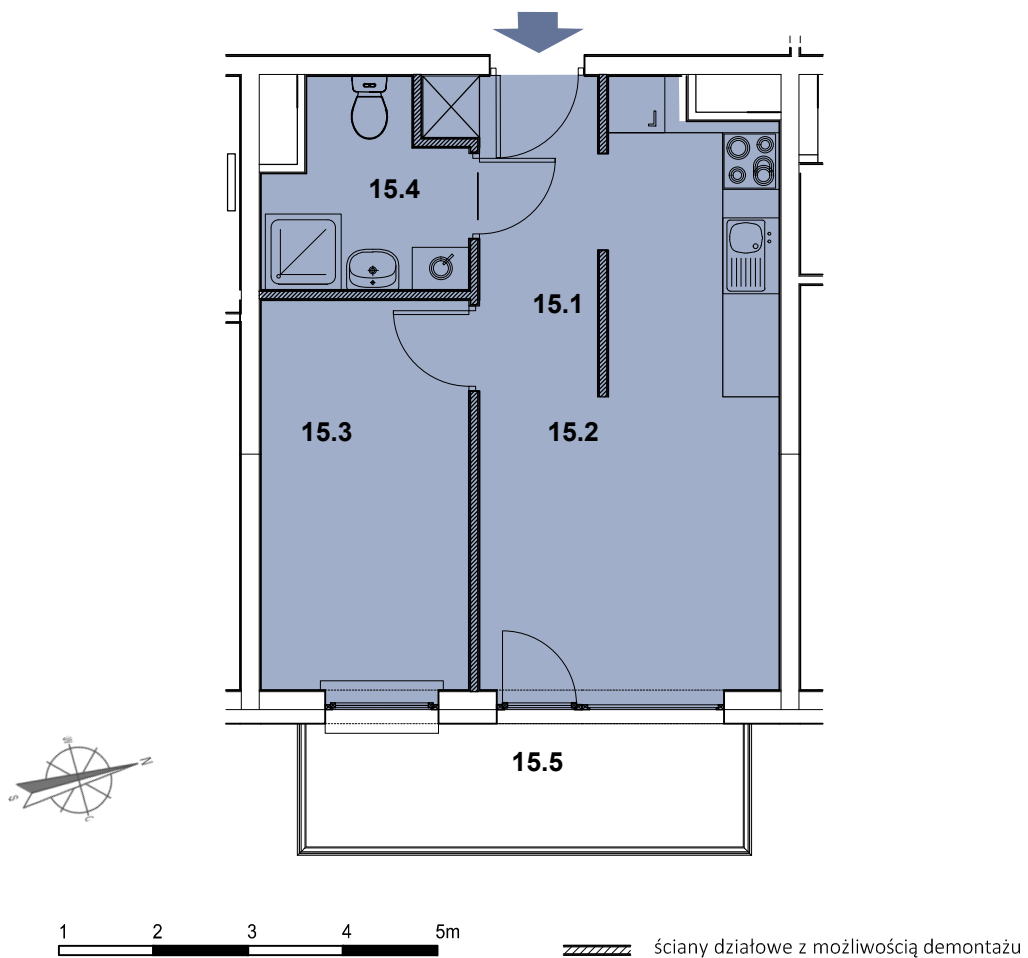

INBAP
DEVELOPER

BIAŁA PODLASKA

OSIEDLE MIESZKANIOWE - PIASKOWA

MIESZKANIE NR C.15

Budynek C

Piętro 2

2 pokoje, aneks kuchenny, łazienka,
przedpokój

Powierzchnia użytkowa 34,60 m²

→ sprzedaz@inbap.com

→ 500 378 503

→ www.inbapdeveloper.com

RZUT POZIOMY MIESZKANIA

ZESTAWIENIE POWIERZCHNI POMIESZCZEŃ

Lp.	pomieszczenie	pow. użytkowa [m ²]
15.1	przedpokój	5,03
15.2	pokój + aneks kuchenny	15,85
15.3	pokój	9,42
15.4	łazienka	4,30
mieszkanie nr C.15		34,60
15.5	balkon	6,00