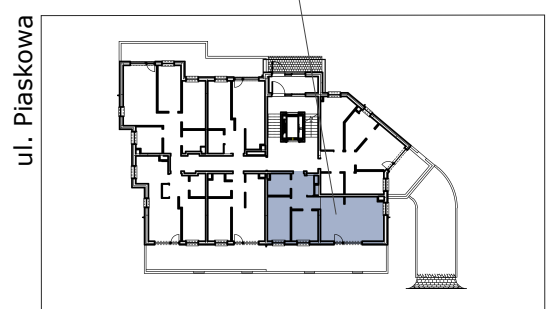

MIESZKANIE NR C.14