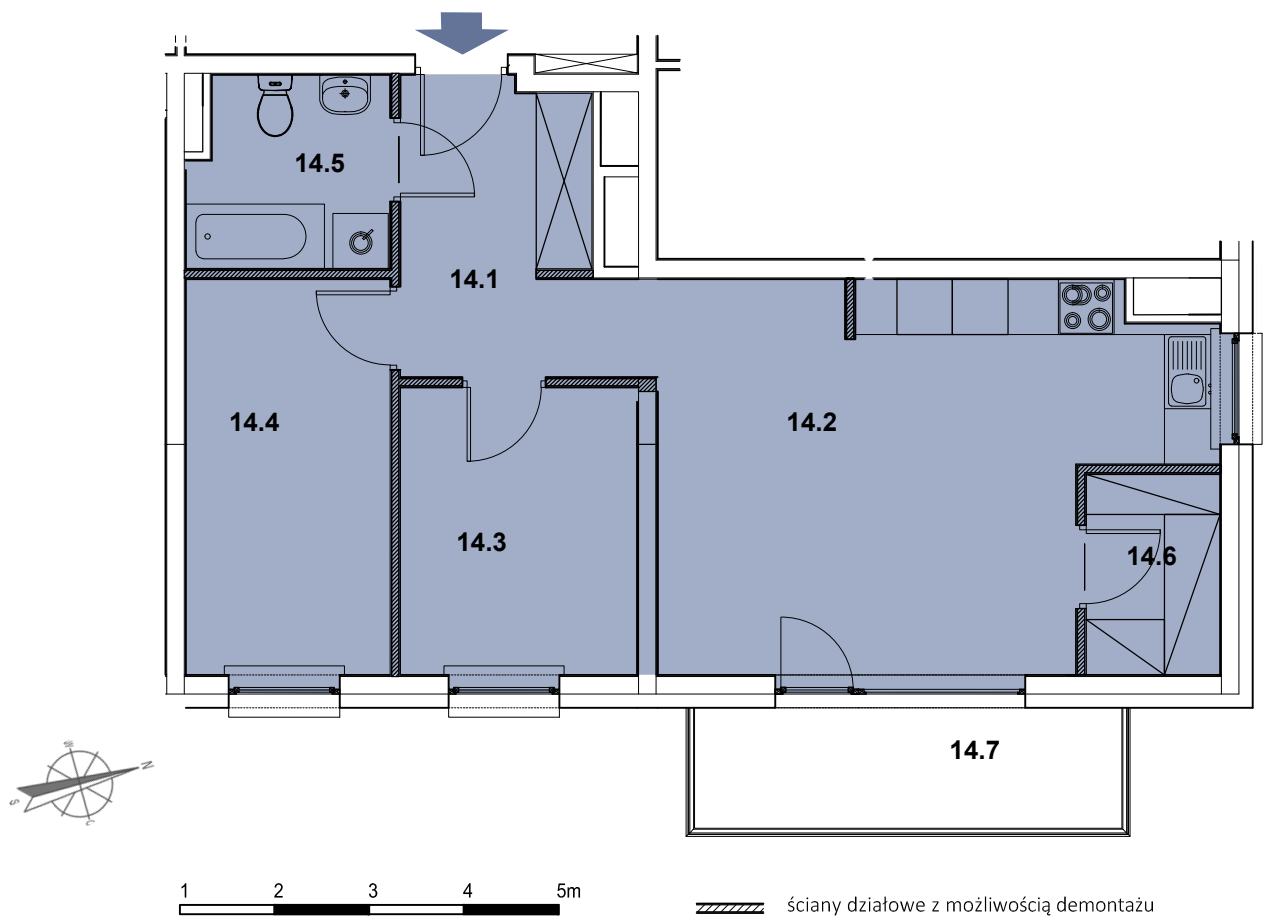

Budynek C

Piętro 2

3 pokoje, aneks kuchenny, łazienka,
przedpokój, garderoba

Powierzchnia użytkowa 55,96 m²

→ sprzedaz@inbap.com

→ 500 378 503

→ www.inbapdeveloper.com

RZUT POZIOMY MIESZKANIA

ZESTAWIENIE POWIERZCHNI POMIESZCZEŃ

Lp.	pomieszczenie	pow. użytkowa [m ²]
14.1	przedpokój	7,58
14.2	pokój + aneks kuchenny	22,32
14.3	pokój	8,28
14.4	pokój	9,82
14.5	łazienka	4,62
14.6	garderoba	3,34
mieszkanie nr C.14		55,96
14.7	balkon	6,00

MIESZKANIE NR C.14

ul. Włóska