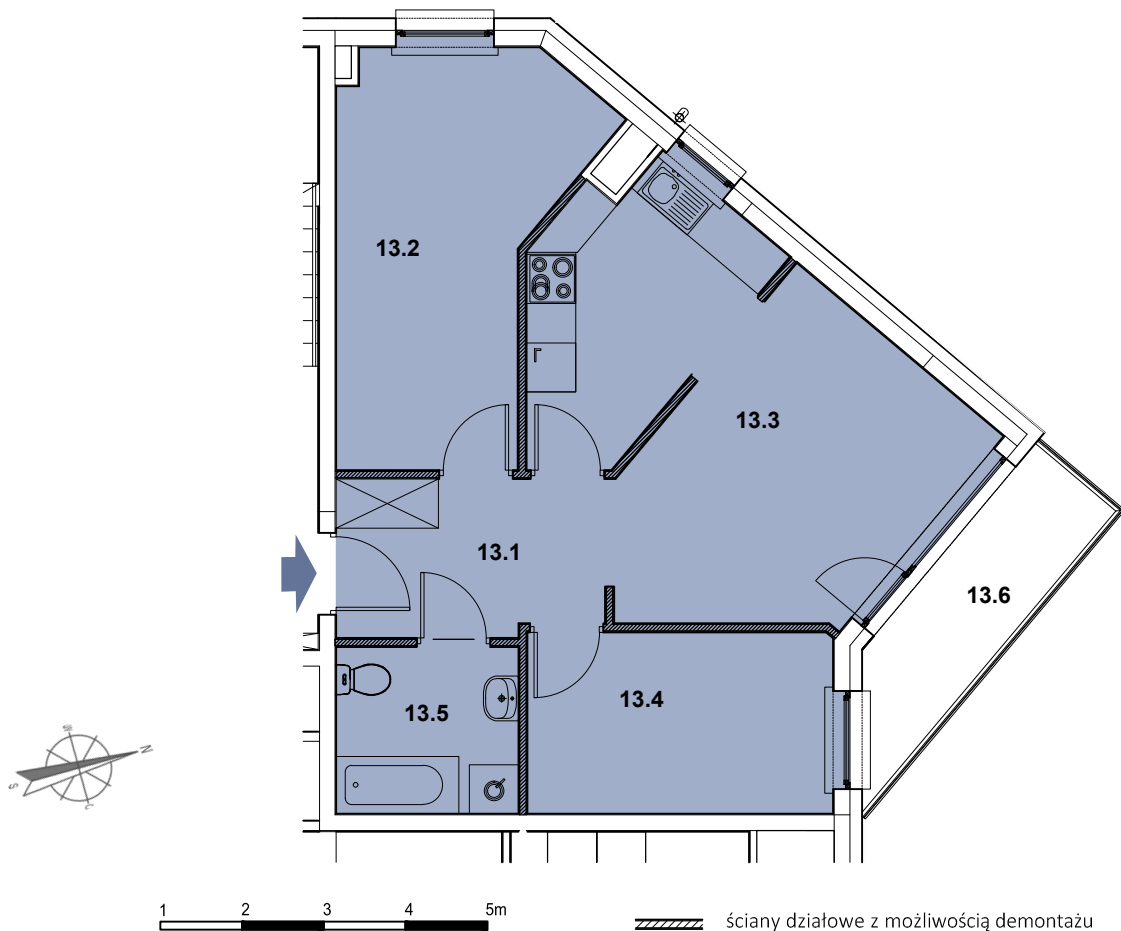

INBAP
DEVELOPER

BIAŁA PODLASKA

OSIEDLE MIESZKANIOWE - PIASKOWA

MIESZKANIE NR C.13

Budynek C

Piętro 2

3 pokoje, aneks kuchenny, łazienka,
przedpokój

Powierzchnia użytkowa 55,39 m²

→ sprzedaz@inbap.com

→ 500 378 503

→ www.inbapdeveloper.com

RZUT POZIOMY MIESZKANIA

ZESTAWIENIE POWIERZCHNI POMIESZCZEŃ

Lp.	pomieszczenie	pow. użytkowa [m ²]
13.1	przedpokój	6,69
13.2	pokój	13,44
13.3	pokój + aneks kuchenny	21,85
13.4	pokój	8,63
13.5	łazienka	4,78
mieszkanie nr C.13		55,39
13.6	balkon	5,20