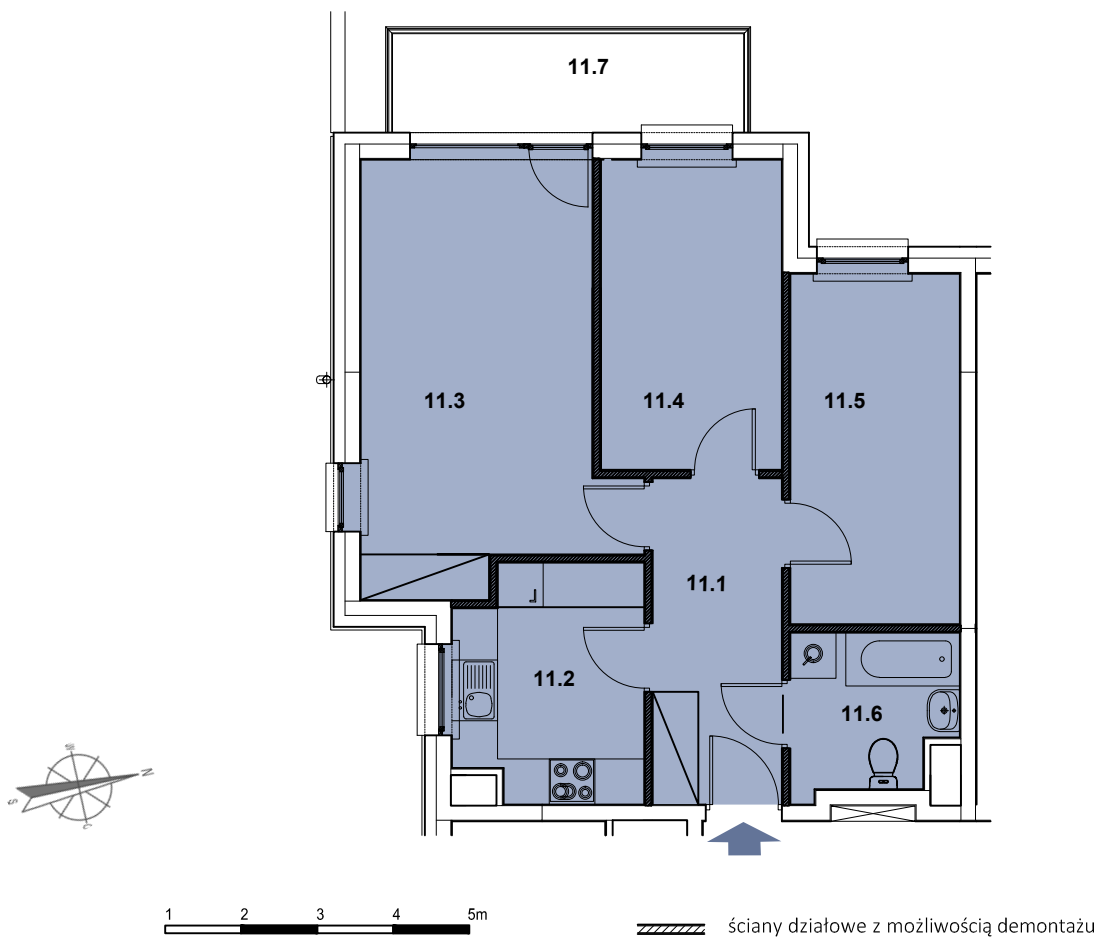

INBAP
DEVELOPER

BIAŁA PODLASKA

OSIEDLE MIESZKANIOWE - PIASKOWA

MIESZKANIE NR C.11

Budynek C

Piętro 1

3 pokoje, kuchnia, łazienka, przedpokój

Powierzchnia użytkowa 59,04 m²

→ sprzedaz@inbap.com

→ 500 378 503

→ www.inbapdeveloper.com

RZUT POZIOMY MIESZKANIA

ZESTAWIENIE POWIERZCHNI POMIESZCZEŃ

Lp.	pomieszczenie	pow. użytkowa [m ²]
11.1	przedpokój	7,86
11.2	kuchnia	7,71
11.3	pokój	18,02
11.4	pokój	10,21
11.5	pokój	10,66
11.6	łazienka	4,58
mieszkanie nr C.11		59,04
11.7	balkon	6,00