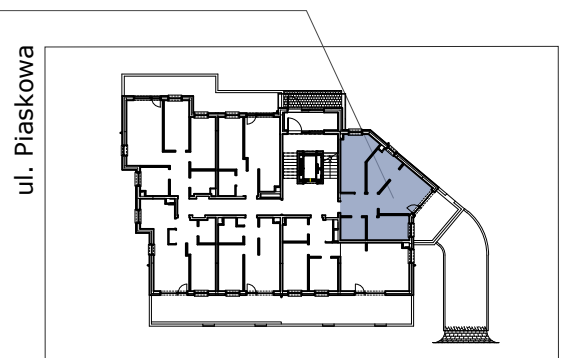

MIESZKANIE NR C.1