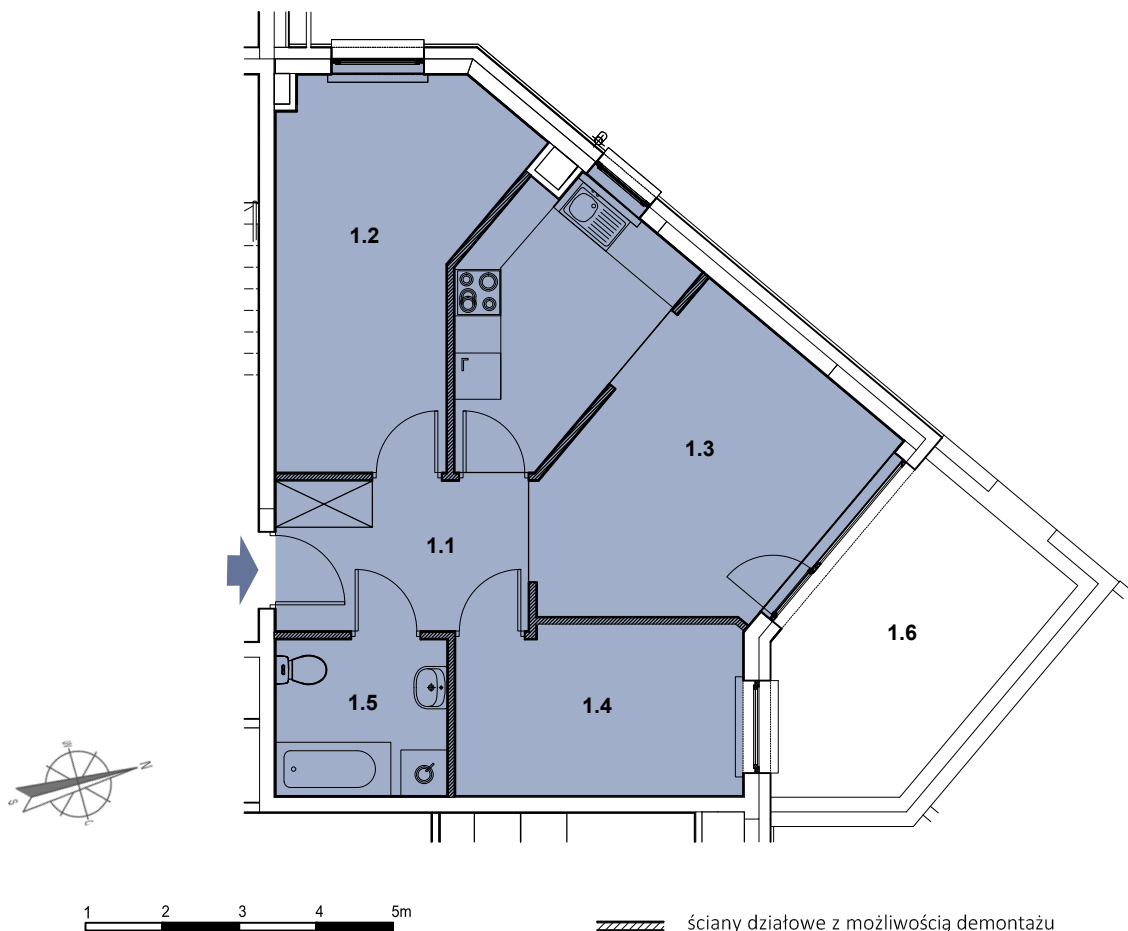

Budynek C

Parter

3 pokoje, aneks kuchenny, łazienka, przedpokój

Powierzchnia użytkowa 55,64 m²

→ sprzedaz@inbap.com

→ 500 378 503

→ www.inbapdeveloper.com

RZUT POZIOMY MIESZKANIA

ZESTAWIENIE POWIERZCHNI POMIESZCZEŃ

Lp.	pomieszczenie	pow. użytkowa [m ²]
1.1	przedpokój	6,89
1.2	pokój	13,46
1.3	pokój + aneks kuchenny	22,07
1.4	pokój	8,44
1.5	łazienka	4,78
mieszkanie nr C.1		55,64
1.6	taras	10,40

MIESZKANIE NR C.1

ul. Włoska