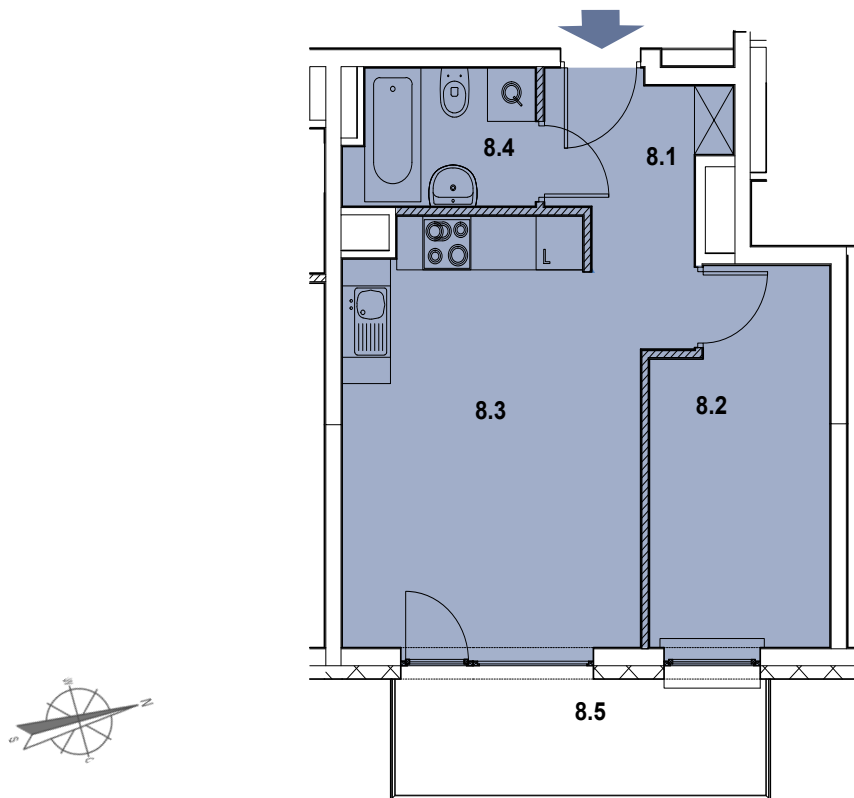

INBAP
DEVELOPER

BIAŁA PODLASKA

OSIEDLE MIESZKANIOWE - PIASKOWA

MIESZKANIE NR B.8

Budynek B

Piętro 1

2 pokoje, aneks kuchenny, łazienka,
przedpokój

Powierzchnia użytkowa 35,33 m²

→ sprzedaz@inbap.com

→ 500 378 503

→ www.inbapdeveloper.com

RZUT POZIOMY MIESZKANIA

ściany działowe z możliwością demontażu

ZESTAWIENIE POWIERZCHNI POMIESZCZEŃ

Lp.	pomieszczenie	pow. użytkowa [m ²]
8.1	przedpokój	5,18
8.2	pokój	9,20
8.3	pokój + aneks kuchenny	17,28
8.4	łazienka	3,67
mieszkanie nr B.8		35,33
8.5	ogródek	6,00

MIESZKANIE NR B.8

ul. Włoska