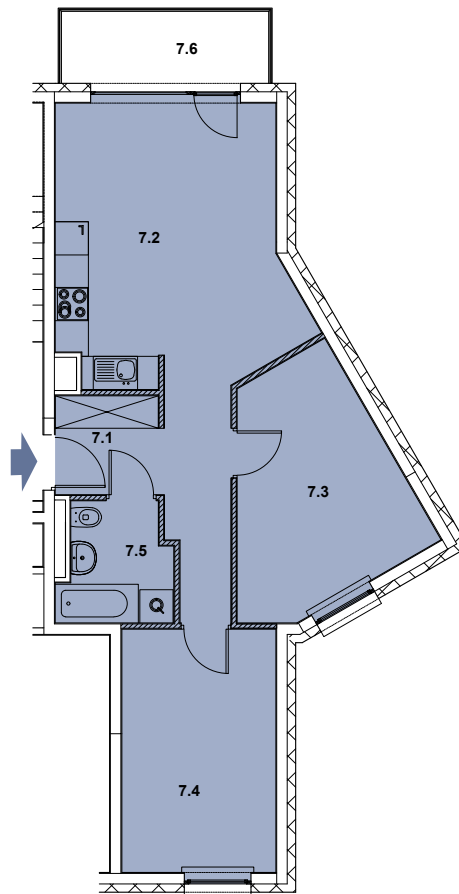

INBAP
DEVELOPER

BIAŁA PODLASKA

OSIEDLE MIESZKANIOWE - PIASKOWA

MIESZKANIE NR B.7

Budynek B

Piętro 1

3 pokoje, kuchnia, łazienka, przedpokój

Powierzchnia użytkowa 59,24 m²

→ sprzedaz@inbap.com

→ 500 378 503

→ www.inbapdeveloper.com

RZUT POZIOMY MIESZKANIA

ściany działowe z możliwością demontażu

ZESTAWIENIE POWIERZCHNI POMIESZCZEŃ

Lp.	pomieszczenie	pow. użytkowa [m ²]
7.1	przedpokój	7,86
7.2	pokój + aneks kuchenny	21,88
7.3	pokój	12,78
7.4	pokój	12,36
7.5	łazienka	4,36
mieszkanie nr B.7		59,24
7.6	balkon	4,86

MIESZKANIE NR B.7

ul. Włoska