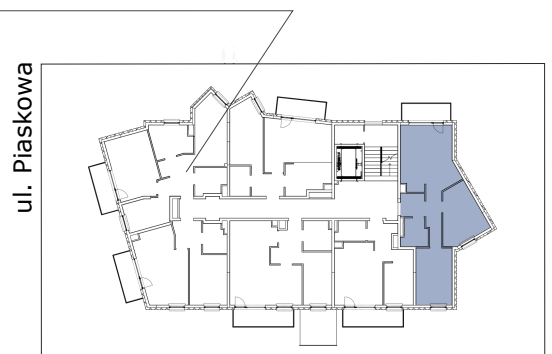

MIESZKANIE NR B.7