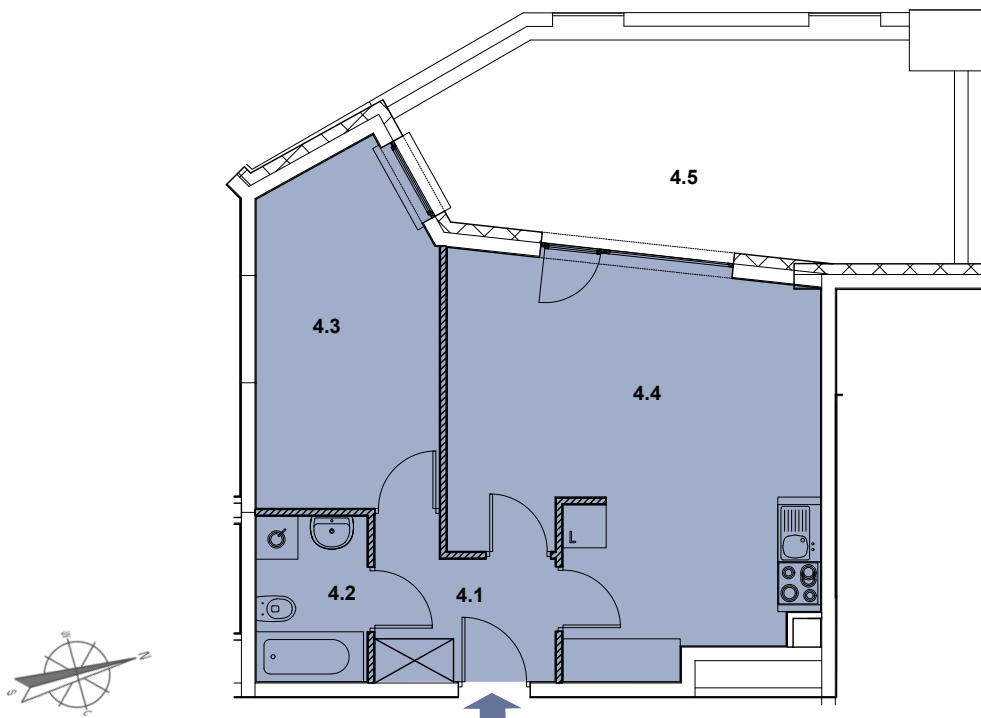

INBAP
DEVELOPER

BIAŁA PODLASKA

OSIEDLE MIESZKANIOWE - PIASKOWA

MIESZKANIE NR B.4

Budynek B

Parter

2 pokoje, aneks kuchenny, łazienka,
przedpokój

Powierzchnia użytkowa 47,59 m²

→ sprzedaz@inbap.com

→ 500 378 503

→ www.inbapdeveloper.com

RZUT POZIOMY MIESZKANIA

▨ ściany działowe z możliwością demontażu

ZESTAWIENIE POWIERZCHNI POMIESZCZEŃ

Lp.	pomieszczenie	pow. użytkowa [m ²]
4.1	przedpokój	5,24
4.2	łazienka	3,80
4.3	pokój	12,19
4.4	pokój + aneks kuchenny	26,36
mieszkanie nr B.4		47,59
4.5	ogródek	20,52

MIESZKANIE NR B.4

ul. Włoska