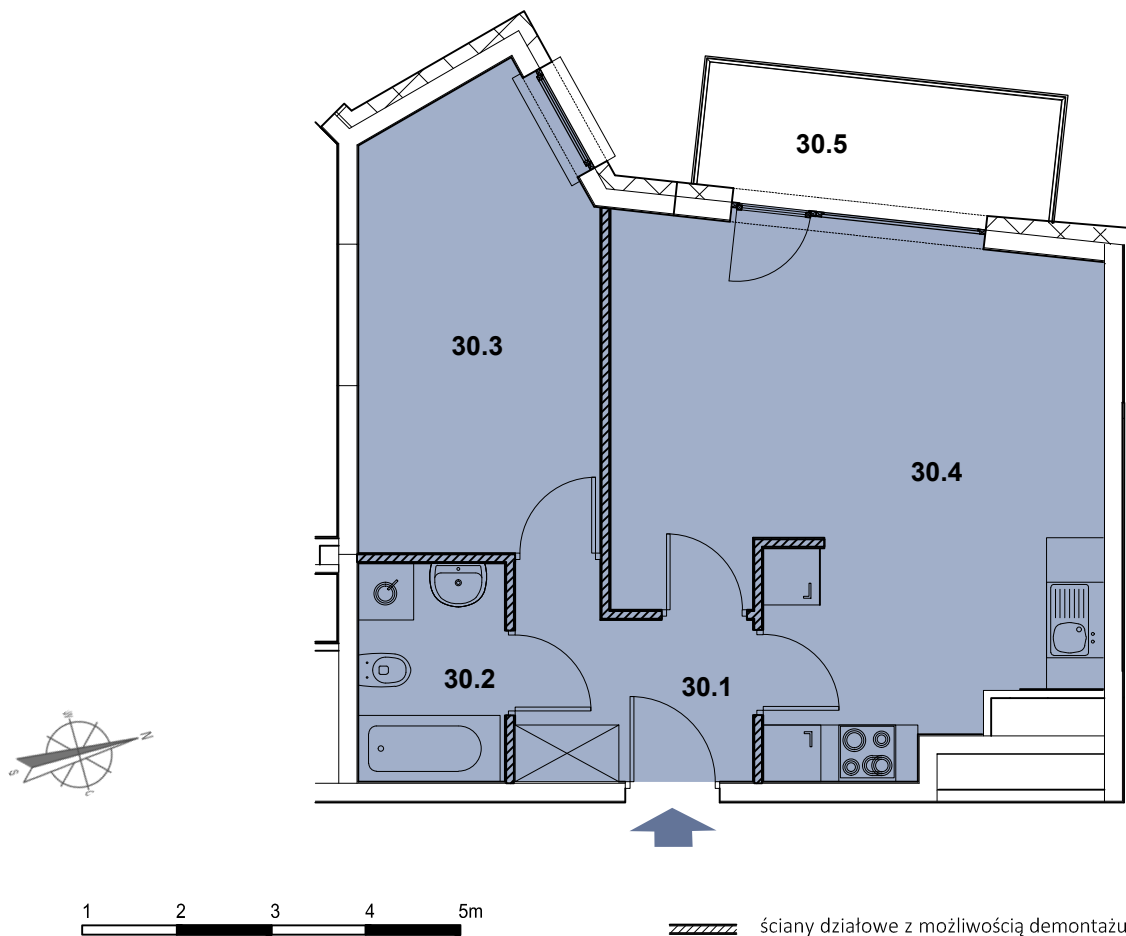

INBAP
DEVELOPER

BIAŁA PODLASKA

OSIEDLE MIESZKANIOWE - PIASKOWA

MIESZKANIE NR B.30

Budynek B

Piętro 4

2 pokoje, aneks kuchenny, łazienka,
przedpokój

Powierzchnia użytkowa 47,26 m²

→ sprzedaz@inbap.com

→ 500 378 503

→ www.inbapdeveloper.com

RZUT POZIOMY MIESZKANIA

MIESZKANIE NR B.30

ul. Włoska

ZESTAWIENIE POWIERZCHNI POMIESZCZEŃ

Lp.	pomieszczenie	pow. użytkowa [m ²]
30.1	przedpokój	5,24
30.2	łazienka	3,80
30.3	pokój	12,22
30.4	pokój + aneks kuchenny	26,00
mieszkanie nr B.30		47,26
30.5	balkon	4,86