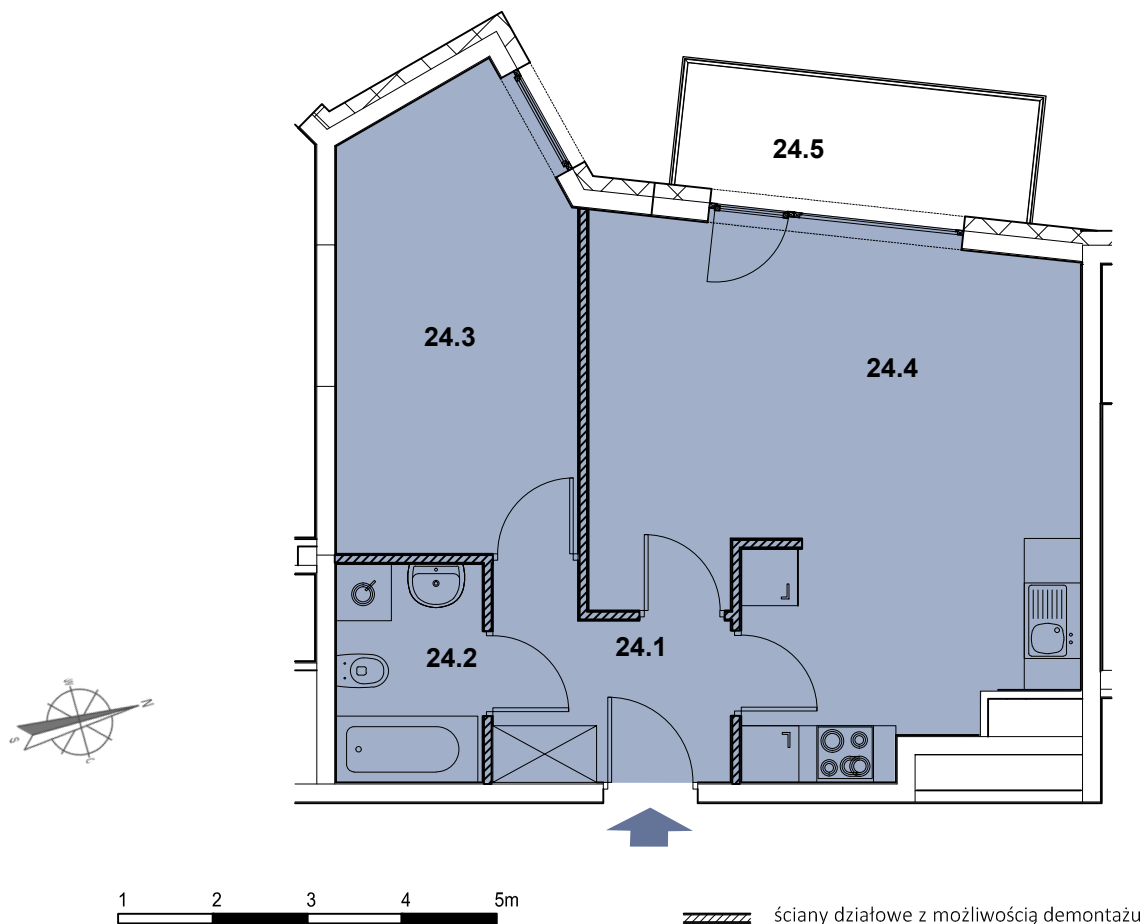

INBAP
DEVELOPER

BIAŁA PODLASKA

OSIEDLE MIESZKANIOWE - PIASKOWA

MIESZKANIE NR B.24

Budynek B

Piętro 3

2 pokoje, aneks kuchenny, łazienka,
przedpokój

Powierzchnia użytkowa 47,36 m²

→ sprzedaz@inbap.com

→ 500 378 503

→ www.inbapdeveloper.com

RZUT POZIOMY MIESZKANIA

ZESTAWIENIE POWIERZCHNI POMIESZCZEŃ

Lp.	pomieszczenie	pow. użytkowa [m ²]
24.1	przedpokój	5,24
24.2	łazienka	3,80
24.3	pokój	12,22
24.4	pokój + aneks kuchenny	26,10
mieszkanie nr B.24		47,36
24.5	balkon	4,86

MIESZKANIE NR B.24

ul. Włoska