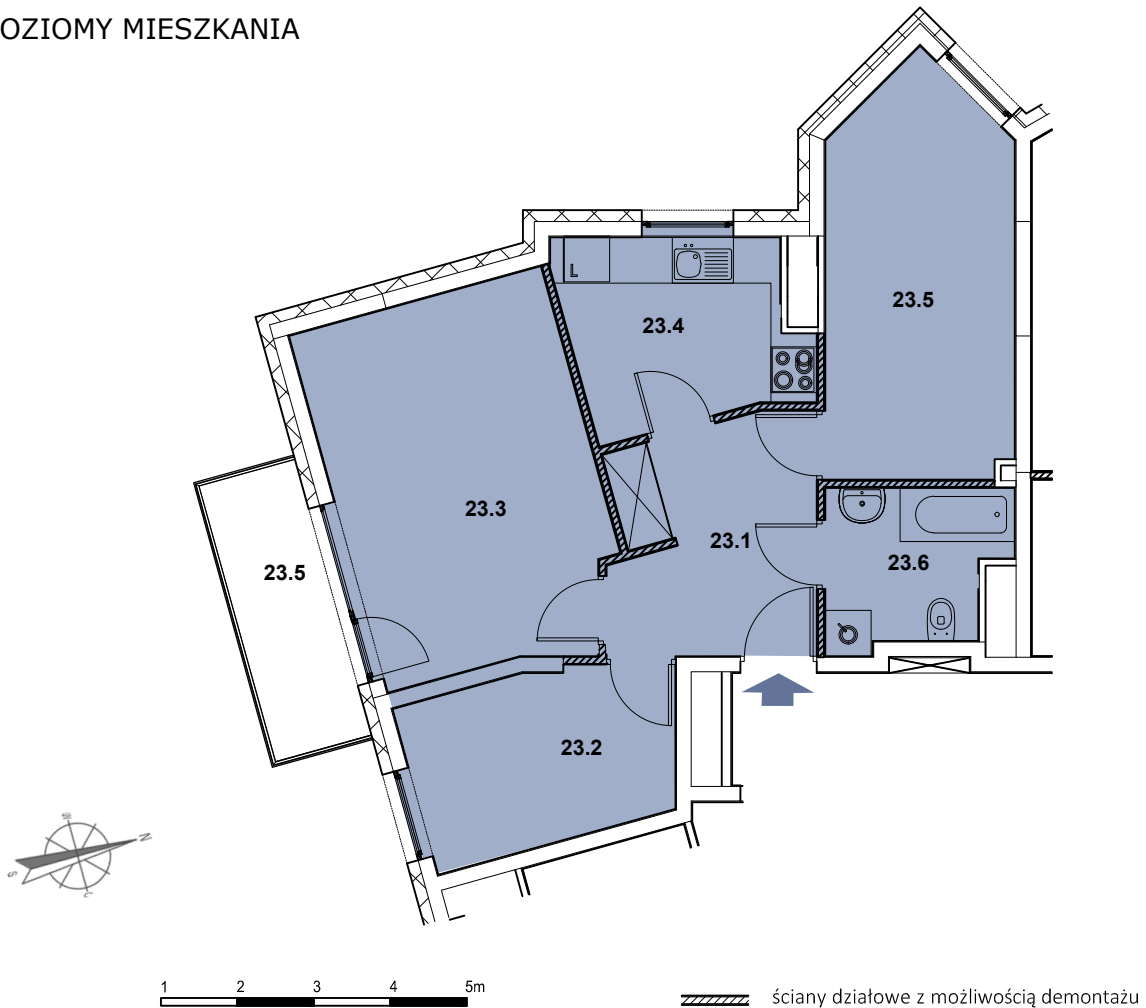

INBAP
DEVELOPER

BIAŁA PODLASKA

OSIEDLE MIESZKANIOWE - PIASKOWA

MIESZKANIE NR B.23

Budynek B

Piętro 3

3 pokoje, kuchnia, łazienka, przedpokój

Powierzchnia użytkowa 57,89 m²

→ sprzedaz@inbap.com

→ 500 378 503

→ www.inbapdeveloper.com

RZUT POZIOMY MIESZKANIA

ZESTAWIENIE POWIERZCHNI POMIESZCZEŃ

Lp.	pomieszczenie	pow. użytkowa [m ²]
23.1	przedpokój	8,63
23.2	pokój	7,63
23.3	pokój	16,63
23.4	kuchnia	7,51
23.5	pokój	12,68
23.6	łazienka	4,81
mieszkanie nr B.23		57,89
23.7	balkon	4,86

MIESZKANIE NR B.23

ul. Włoska