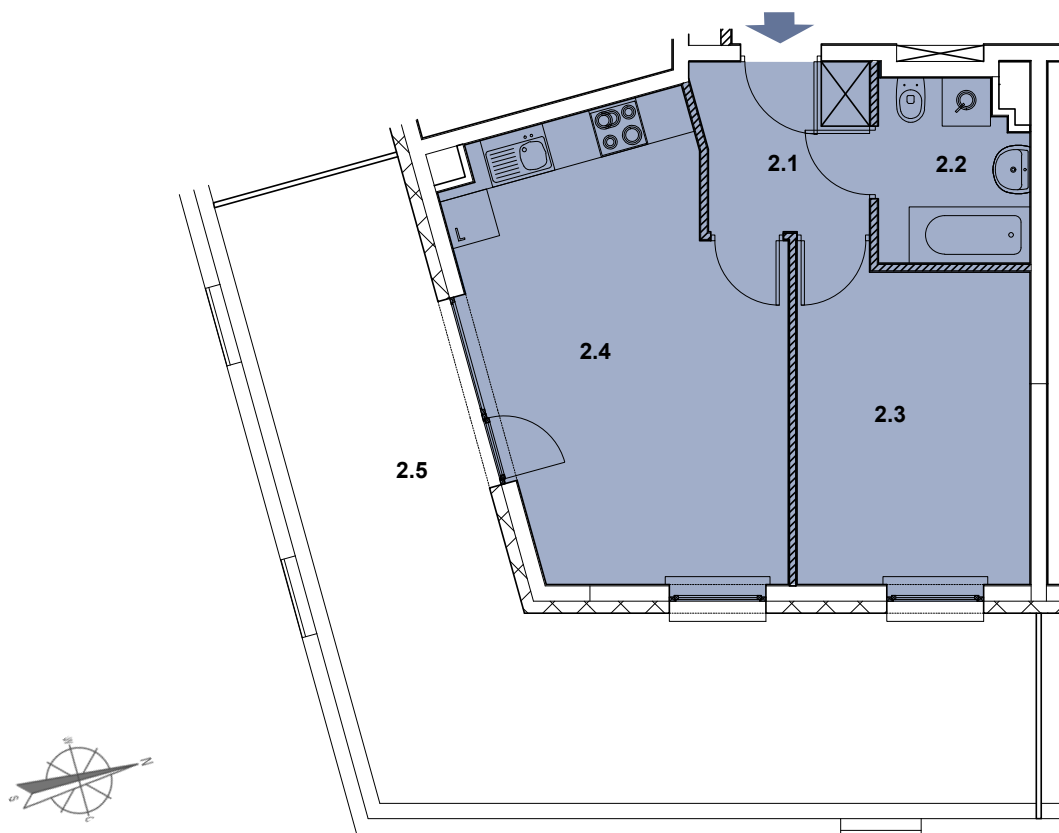

INBAP
DEVELOPER

BIAŁA PODLASKA

OSIEDLE MIESZKANIOWE - PIASKOWA

MIESZKANIE NR B.2

Budynek B

Parter

2 pokoje, aneks kuchenny, łazienka,
przedpokój

Powierzchnia użytkowa 41,42 m²

→ sprzedaz@inbap.com

→ 500 378 503

→ www.inbapdeveloper.com

RZUT POZIOMY MIESZKANIA

ściany działowe z możliwością demontażu

ZESTAWIENIE POWIERZCHNI POMIESZCZEŃ

Lp.	pomieszczenie	pow. użytkowa [m ²]
2.1	przedpokój	4,71
2.2	łazienka	4,29
2.3	pokój	11,98
2.4	pokój + aneks kuchenny	20,44
mieszkanie nr B.2		41,42
2.5	ogródek	33,11

MIESZKANIE NR B.2

ul. Włoska