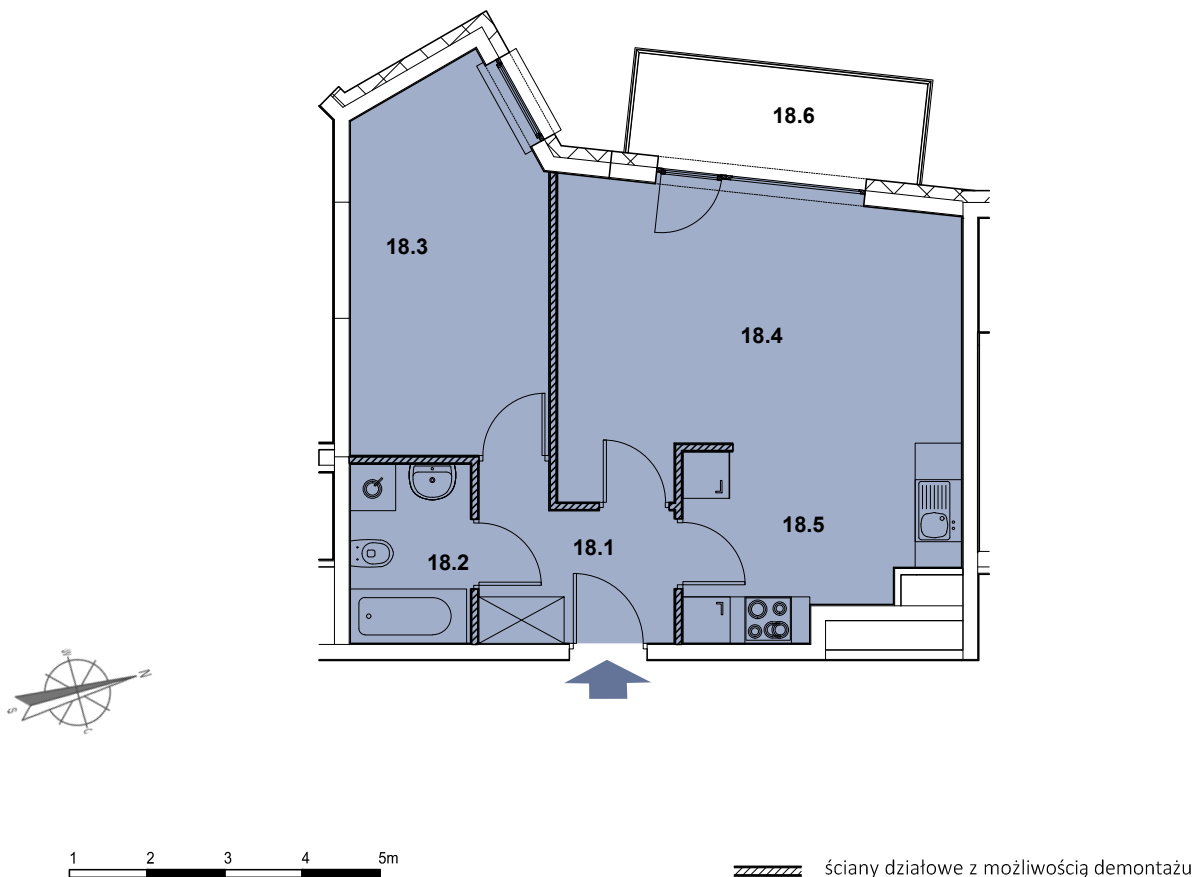

INBAP
DEVELOPER

BIAŁA PODLASKA

OSIEDLE MIESZKANIOWE - PIASKOWA

MIESZKANIE NR B.18

Budynek B

Piętro 2

2 pokoje, aneks kuchenny, łazienka,
przedpokój

Powierzchnia użytkowa 47,46 m²

→ sprzedaz@inbap.com

→ 500 378 503

→ www.inbapdeveloper.com

RZUT POZIOMY MIESZKANIA

ZESTAWIENIE POWIERZCHNI POMIESZCZEŃ

Lp.	pomieszczenie	pow. użytkowa [m ²]
18.1	przedpokój	5,24
18.2	łazienka	3,80
18.3	pokój	12,22
18.4	pokój + aneks kuchenny	26,20
mieszkanie nr B.18		47,46
18.5	balkon	4,86

MIESZKANIE NR B.18