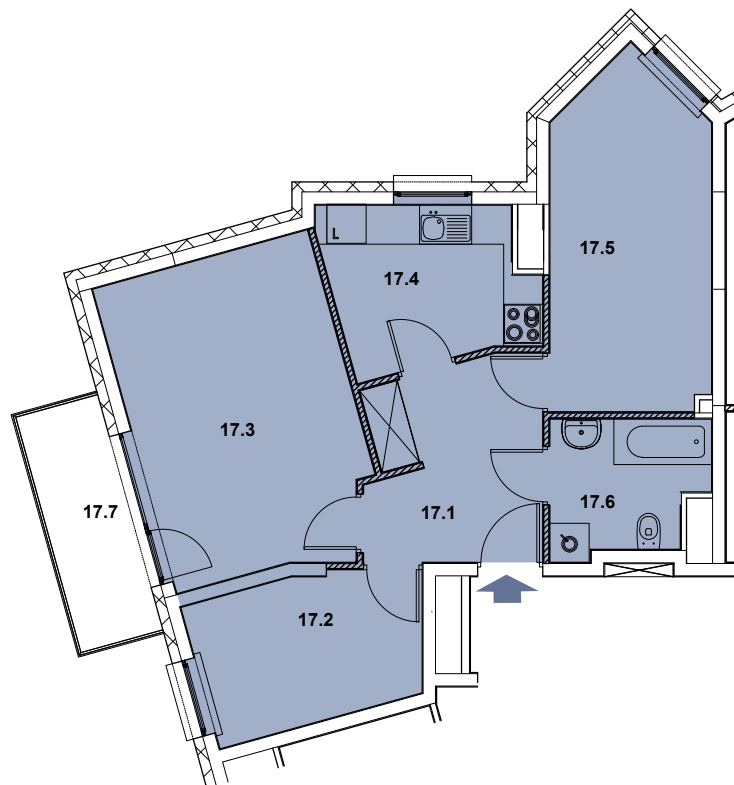

INBAP  
DEVELOPER

BIAŁA PODLASKA

OSIEDLE MIESZKANIOWE - PIASKOWA

MIESZKANIE NR B.17

Budynek B

Pietro 2

3 pokoje, kuchnia, łazienka, przedpokój

Powierzchnia użytkowa 58,12 m<sup>2</sup>

## RZUT POZIOMY MIESZKANIA

ściany działowe z możliwością demontażu

### ZESTAWIENIE POWIERZCHNI POMIESZCZEŃ

Lp.	pomieszczenie	pow. użytkowa [m <sup>2</sup> ]
17.1	kuchnia	7,72
17.2	przedpokój	8,63
17.3	pokój	7,63
17.4	pokój	16,63
17.5	pokój	5,00
17.6	łazienka	12,75
<b>mieszkanie nr B.17</b>		<b>58,54</b>
17.7	balkon	4,86

### MIESZKANIE NR B.17

ul. Włoska