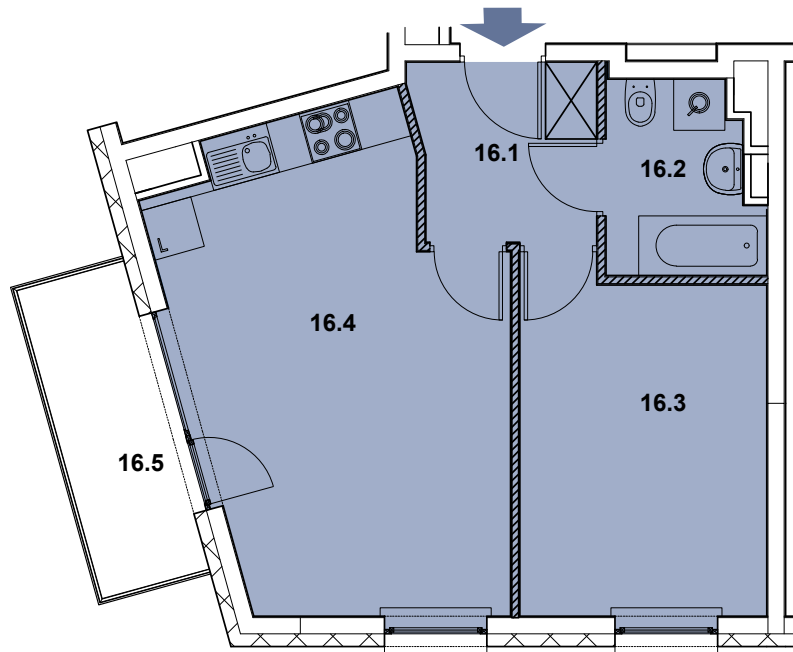

INBAP
DEVELOPER

BIAŁA PODLASKA

OSIEDLE MIESZKANIOWE - PIASKOWA

MIESZKANIE NR B.16

Budynek B

Piętro 2

2 pokoje, aneks kuchenny, łazienka,
przedpokój

Powierzchnia użytkowa 41,00 m²

→ sprzedaz@inbap.com

→ 500 378 503

→ www.inbapdeveloper.com

RZUT POZIOMY MIESZKANIA

ściany działowe z możliwością demontażu

ZESTAWIENIE POWIERZCHNI POMIESZCZEŃ

Lp.	pomieszczenie	pow. użytkowa [m ²]
16.1	przedpokój	4,71
16.2	łazienka	4,06
16.3	pokój	11,98
16.4	pokój + aneks kuchenny	20,25
mieszkanie nr B.16		41,00
16.5	balkon	4,86

MIESZKANIE NR B.16

ul. Włoska