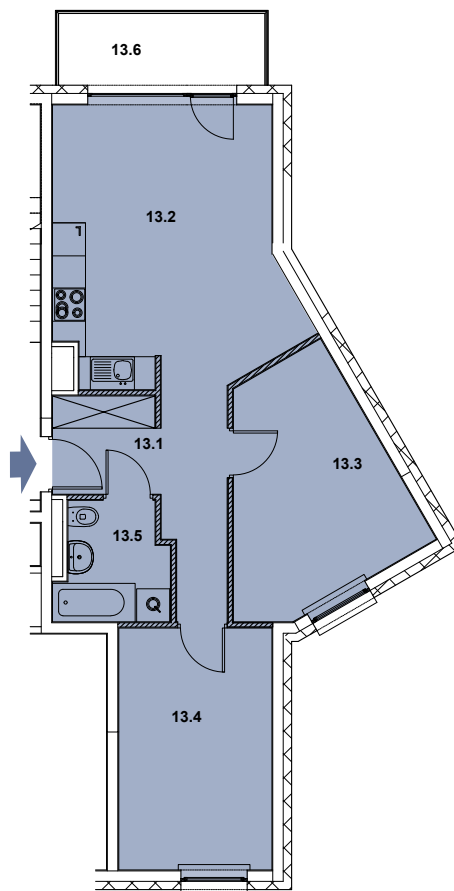

INBAP
DEVELOPER

BIAŁA PODLASKA

OSIEDLE MIESZKANIOWE - PIASKOWA

MIESZKANIE NR B.13

Budynek B

Piętro 2

3 pokoje, aneks kuchenny, łazienka,
przedpokój

Powierzchnia użytkowa 59,16 m²

→ sprzedaz@inbap.com

→ 500 378 503

→ www.inbapdeveloper.com

RZUT POZIOMY MIESZKANIA

ściany działowe z możliwością demontażu

ZESTAWIENIE POWIERZCHNI POMIESZCZEŃ

Lp.	pomieszczenie	pow. użytkowa [m ²]
13.1	przedpokój	7,86
13.2	pokój + aneks kuchenny	21,80
13.3	pokój	12,78
13.4	pokój	12,36
13.5	łazienka	4,36
mieszkanie nr B.13		59,16
13.6	balkon	4,86

MIESZKANIE NR B.13

ul. Włoska