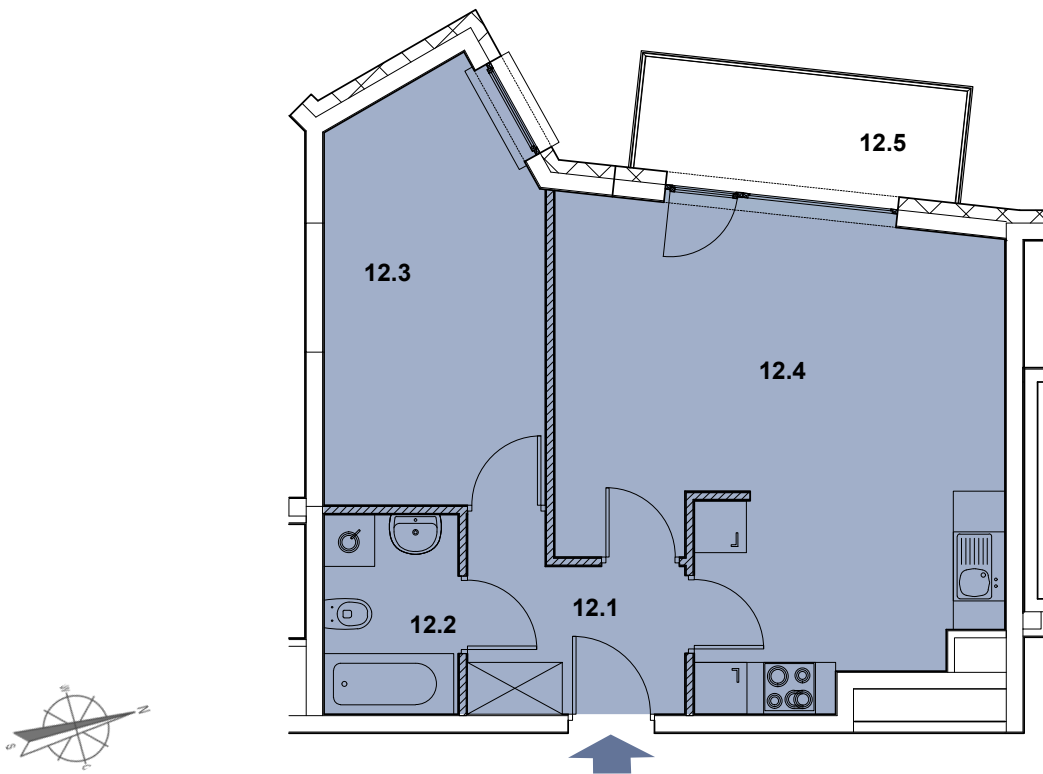

INBAP
DEVELOPER

BIAŁA PODLASKA

OSIEDLE MIESZKANIOWE - PIASKOWA

MIESZKANIE NR B.12

Budynek B

Piętro 1

2 pokoje, aneks kuchenny, łazienka,
przedpokój

Powierzchnia użytkowa 47,55m²

→ sprzedaz@inbap.com

→ 500 378 503

→ www.inbapdeveloper.com

RZUT POZIOMY MIESZKANIA

1 2 3 4 5m

/// ściany działowe z możliwością demontażu

ZESTAWIENIE POWIERZCHNI POMIESZCZEŃ

Lp.	pomieszczenie	pow. użytkowa [m ²]
12.1	przedpokój	5,24
12.2	łazienka	3,80
12.3	pokój	12,22
12.4	pokój + aneks kuchenny	26,29
mieszkanie nr B.12		47,55
12.5	balkon	4,86