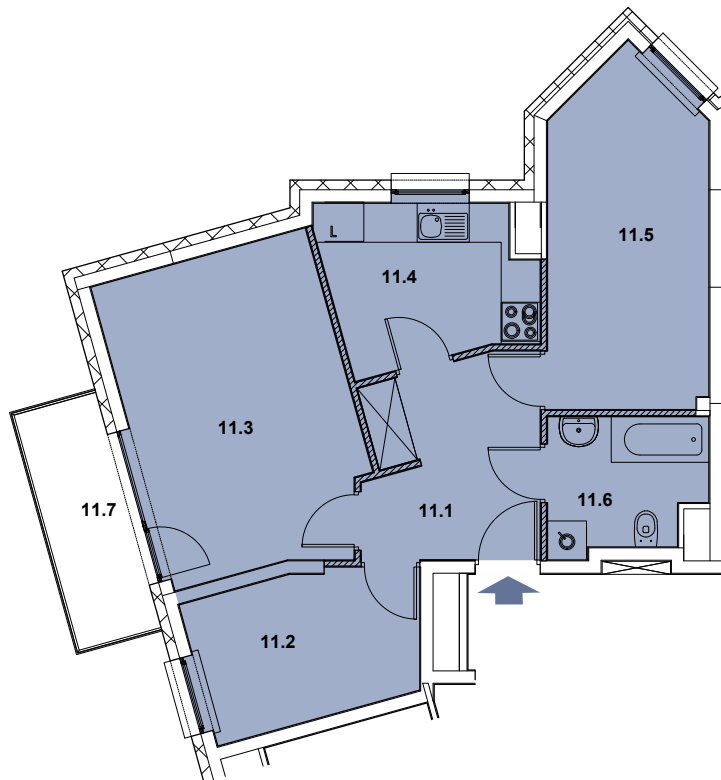

INBAP
DEVELOPER

BIAŁA PODLASKA

OSIEDLE MIESZKANIOWE - PIASKOWA

MIESZKANIE NR B.11

Budynek B

Pietro 1

3 pokoje, kuchnia, łazienka, przedpokój

Powierzchnia użytkowa 58,36 m²

→ sprzedaz@inbap.com

→ 500 378 503

→ www.inbapdeveloper.com

RZUT POZIOMY MIESZKANIA

1 2 3 4 5m

/// ściany działowe z możliwością demontażu

ZESTAWIENIE POWIERZCHNI POMIESZCZEŃ

Lp.	pomieszczenie	pow. użytkowa [m ²]
11.1	kuchnia	7,72
11.2	przedpokój	8,63
11.3	pokój	7,63
11.4	pokój	16,63
11.5	łazienka	5,00
11.6	pokój	12,75
mieszkanie nr B.11		58,36
11.7	balkon	4,86

MIESZKANIE NR B.11

ul. Włoska