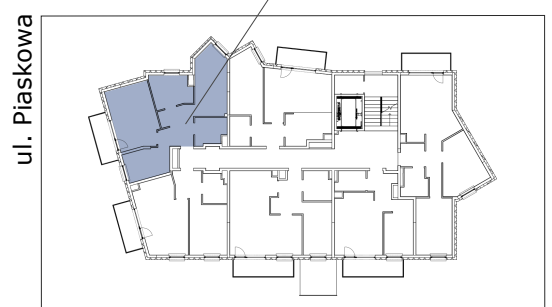

MIESZKANIE NR B.11