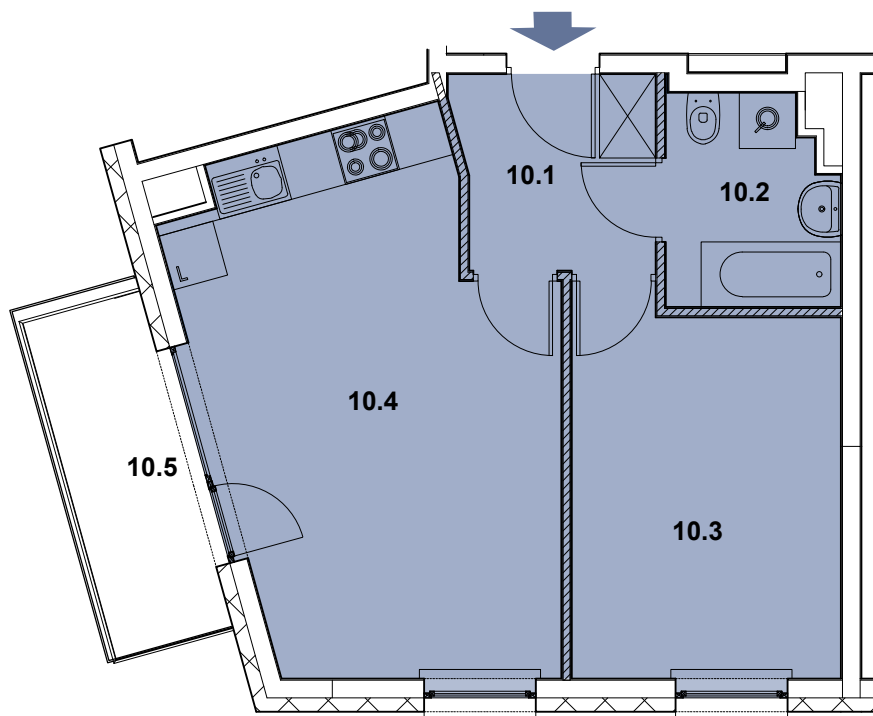

### MIESZKANIE NR B.10

Budynek B

Piętro 1

2 pokoje, aneks kuchenny, łazienka,  
przedpokój

Powierzchnia użytkowa 41,27 m<sup>2</sup>

→ [sprzedaz@inbap.com](mailto:sprzedaz@inbap.com)

→ 500 378 503

→ [www.inbapdeveloper.com](http://www.inbapdeveloper.com)

### RZUT POZIOMY MIESZKANIA

ściany działowe z możliwością demontażu

### ZESTAWIENIE POWIERZCHNI POMIESZCZEŃ

Lp.	pomieszczenie	pow. użytkowa [m <sup>2</sup> ]
10.1	przedpokój	3,82
10.2	pokój	7,27
10.3	pokój + aneks kuchenny	18,68
10.4	łazienka	5,63
<b>mieszkanie nr B.10</b>		<b>41,27</b>
10.5	ogródek	13,23