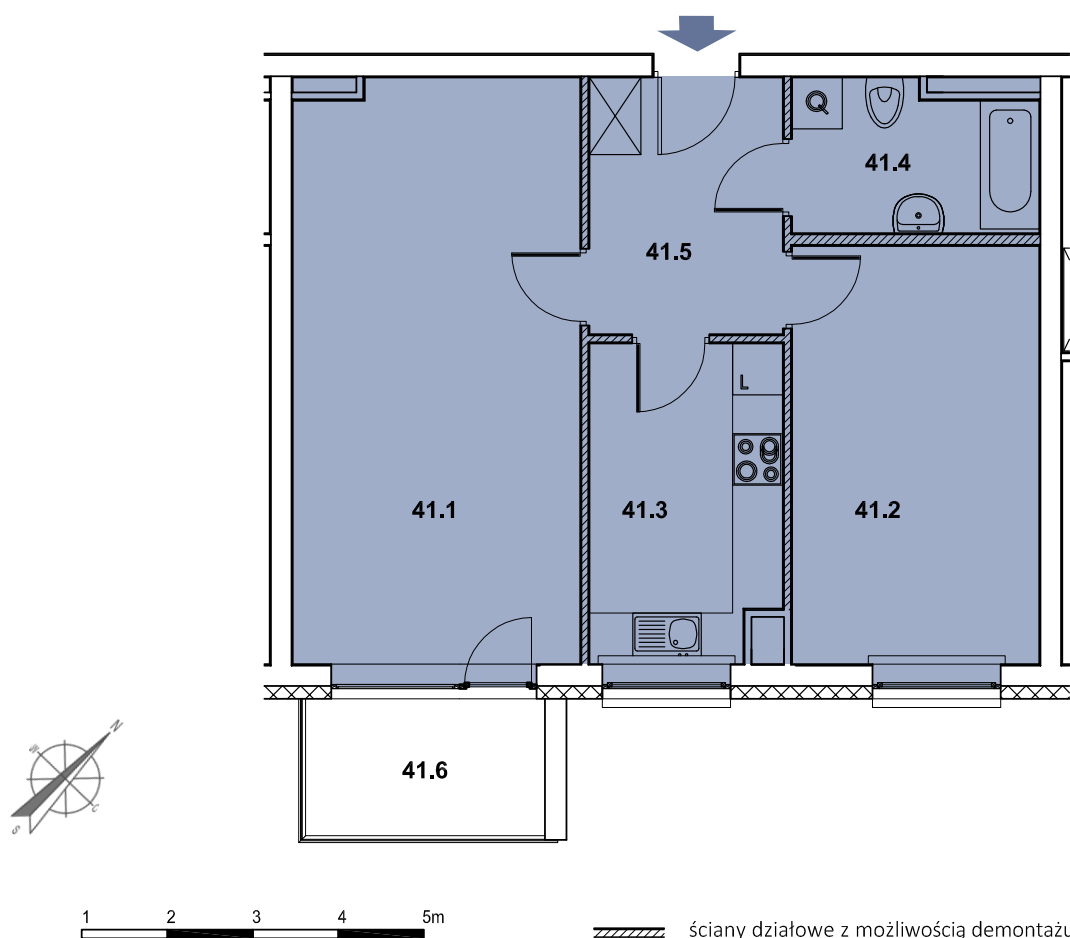

INBAP
DEVELOPER

ŁUKÓW

BUDYNEK MIESZKALNY - KOŚCIUSZKI

MIESZKANIE NR 41

4 piętro

2 pokoje, kuchnia, łazienka, przedpokój

Powierzchnia użytkowa 58,91 m²

→ sprzedaz@inbap.com

→ 500 378 503

→ www.inbapdeveloper.com

RZUT POZIOMY MIESZKANIA

ZESTAWIENIE POWIERZCHNI POMIESZCZEŃ

Lp.	pomieszczenie	pow. użytkowa [m ²]
41.1	pokój	23,20
41.2	pokój	14,59
41.3	kuchnia	8,68
41.4	łazienka	5,20
41.5	przedpokój	7,24
mieszkanie nr 41		58,91
41.7	balkon	4,70