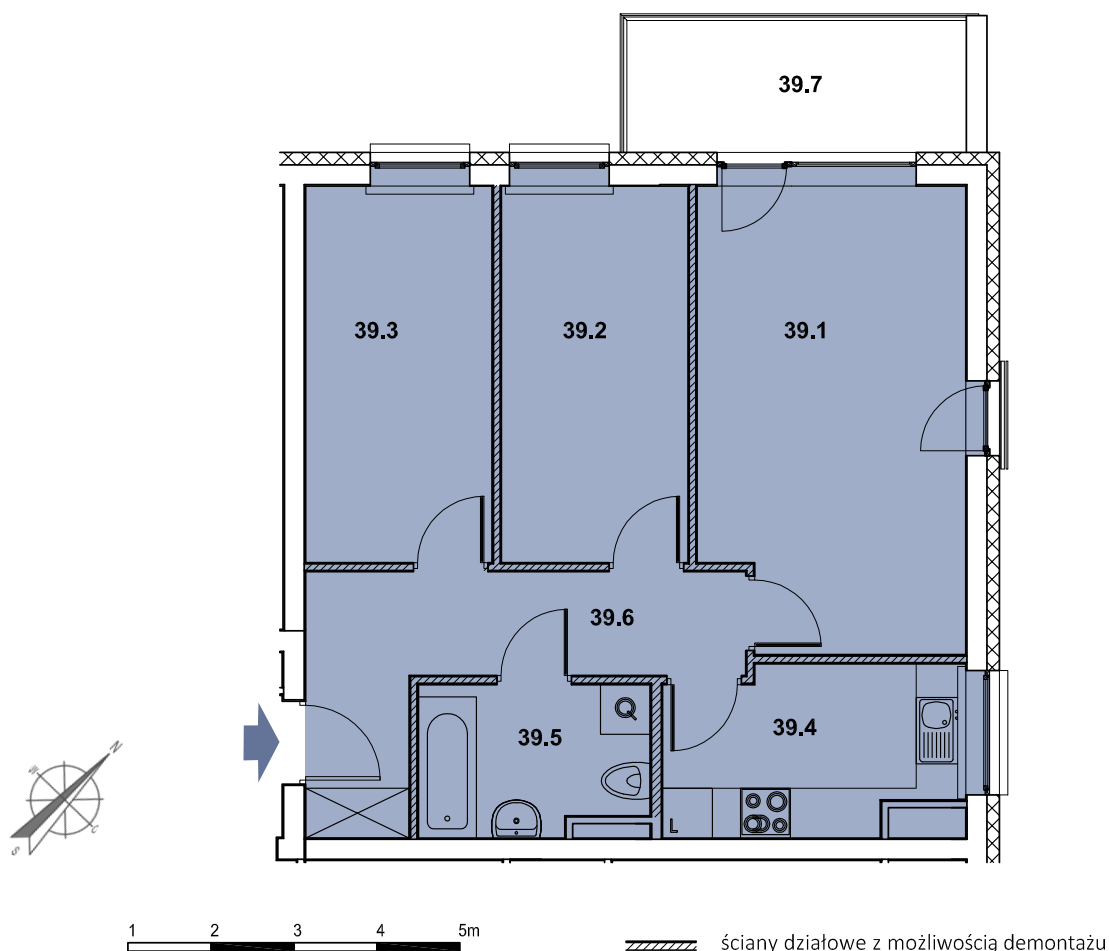

INBAP
DEVELOPER

ŁUKÓW

BUDYNEK MIESZKALNY - KOŚCIUSZKI

MIESZKANIE NR 39

4 piętro

3 pokoje, kuchnia, łazienka, przedpokój

Powierzchnia użytkowa 61,77 m²

→ sprzedaz@inbap.com

→ 500 378 503

→ www.inbapdeveloper.com

RZUT POZIOMY MIESZKANIA

ZESTAWIENIE POWIERZCHNI POMIESZCZEŃ

Lp.	pomieszczenie	pow. użytkowa [m ²]
39.1	pokój	18,03
39.2	pokój	10,84
39.3	pokój	10,59
39.4	kuchnia	7,26
39.5	łazienka	5,27
39.6	przedpokój	9,78
mieszkanie nr 39		61,77
39.7	balkon	6,79

MIESZKANIE NR 39