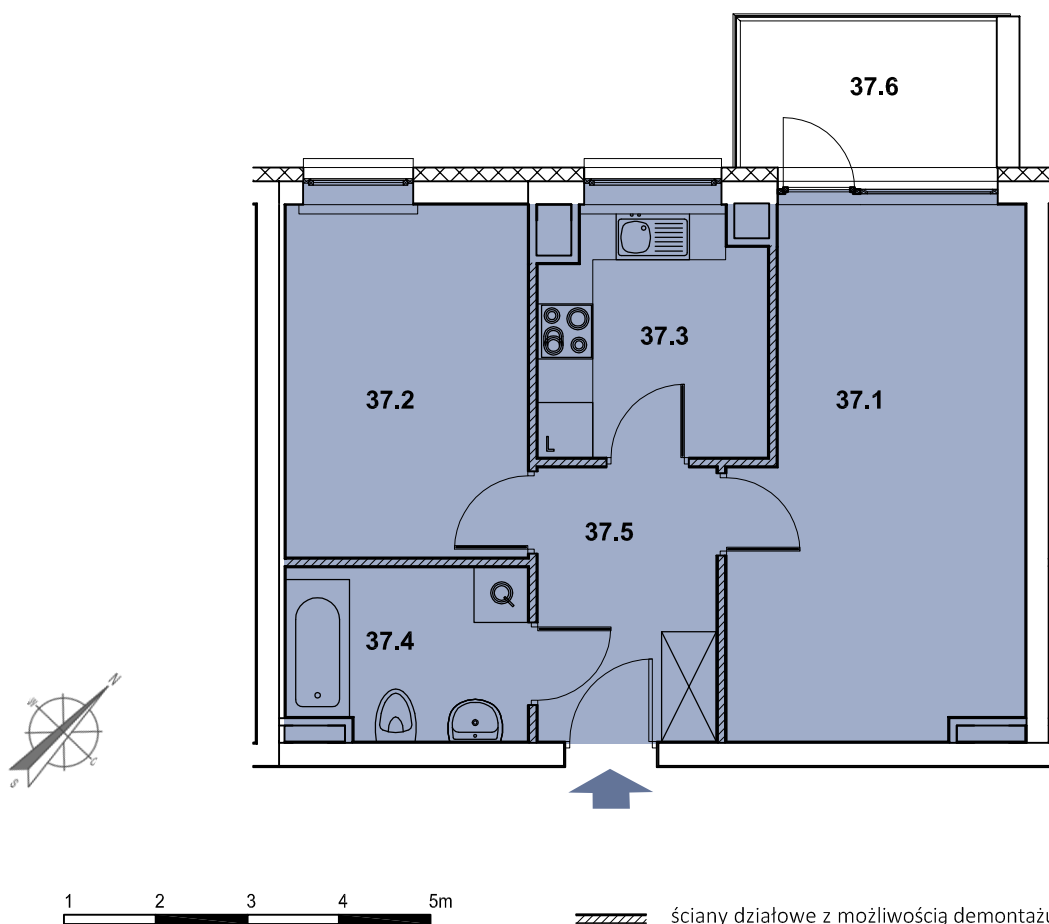

INBAP
DEVELOPER

ŁUKÓW

BUDYNEK MIESZKALNY - KOŚCIUSZKI

MIESZKANIE NR 37

4 piętro

2 pokoje, kuchnia, łazienka, przedpokój

Powierzchnia użytkowa 46,23 m²

→ sprzedaz@inbap.com

→ 500 378 503

→ www.inbapdeveloper.com

RZUT POZIOMY MIESZKANIA

ZESTAWIENIE POWIERZCHNI POMIESZCZEŃ

Lp.	pomieszczenie	pow. użytkowa [m ²]
37.1	pokój	17,60
37.2	pokój	10,49
37.3	kuchnia	6,80
37.4	łazienka	5,07
37.5	przedpokój	6,27
mieszkanie nr 37		46,23
37.6	balkon	4,70

MIESZKANIE NR 37