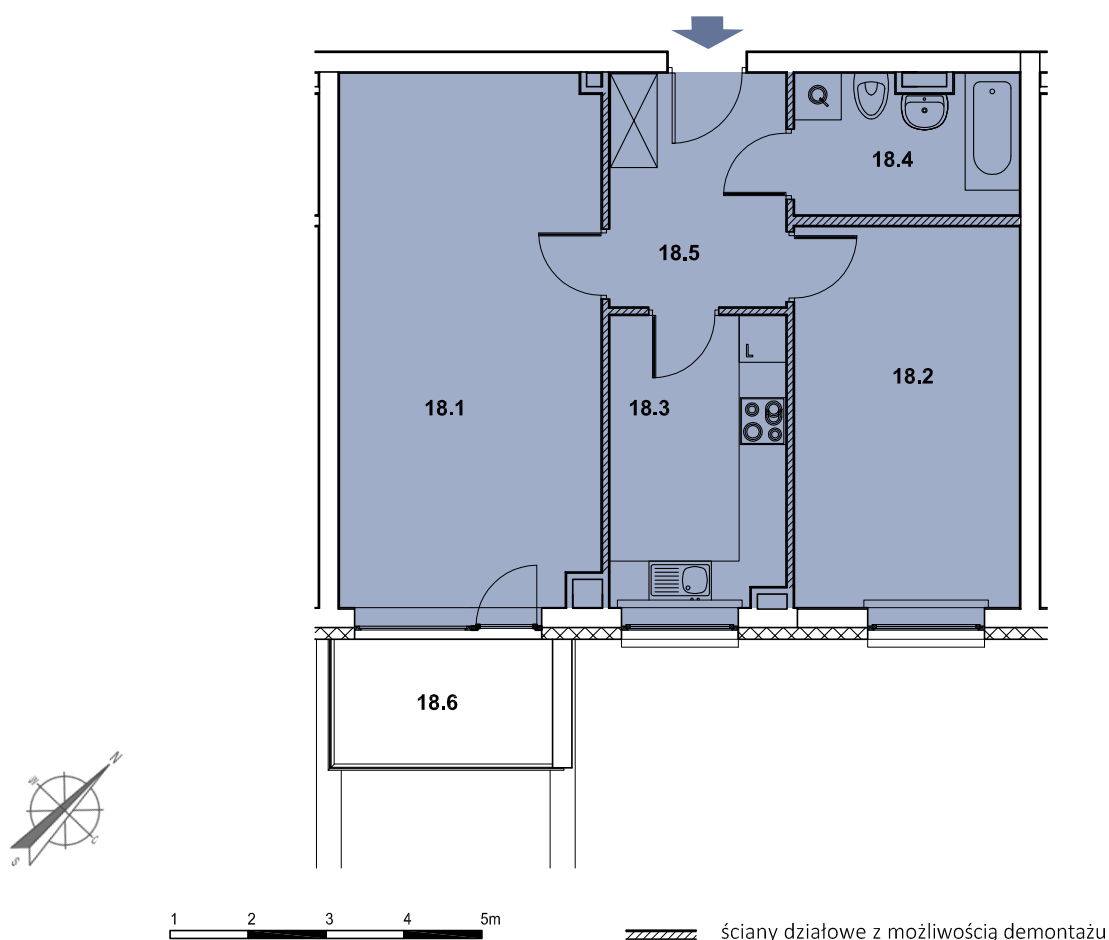

INBAP
DEVELOPER

ŁUKÓW

BUDYNEK MIESZKALNY - KOŚCIUSZKI

MIESZKANIE NR 18

2 piętro

2 pokoje, kuchnia, łazienka, przedpokój

Powierzchnia użytkowa 59,17 m²

→ sprzedaz@inbap.com

→ 500 378 503

→ www.inbapdeveloper.com

RZUT POZIOMY MIESZKANIA

ZESTAWIENIE POWIERZCHNI POMIESZCZEŃ

Lp.	pomieszczenie	pow. użytkowa [m ²]
18.1	pokój	23,10
18.2	pokój	14,61
18.3	kuchnia	8,85
18.4	łazienka	5,38
18.5	przedpokój	7,23
mieszkanie nr 18		59,17
18.6	balkon	4,70

MIESZKANIE NR 18